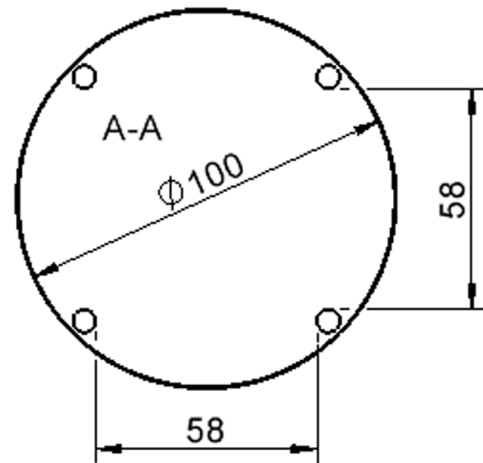

Tischbein-Lichten und Grundmaße (Angaben in [cm])

Möbelwerk Niesky GmbH
Neuhofen Straße 4-6
02906 Niesky
Deutschland

T +49 3588 2537-0
F +49 3588 2537-30
E info@moebelwerk-niesky.de
www.moebelwerk-niesky.de

© Copyright by Möbelwerk Niesky GmbH

26.02.2025
Seite 2/2