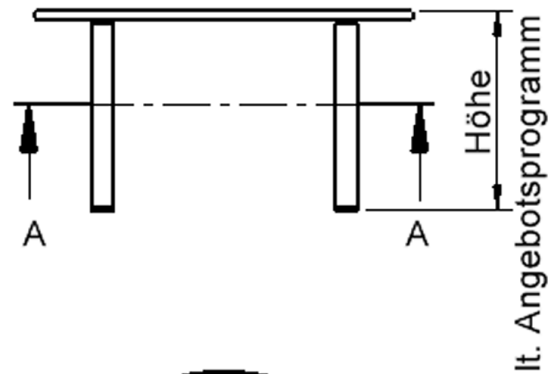

EIGENSCHAFTEN

- ZALOTTI - der ZA-rgenLO-se TI-sch
- runde Tischplatte
- Tischoberseite mit Linoleumbelag 2,5 mm dick, Farben wählbar
- unterseitig mit HPL-Beschichtung
- Trägerplatte aus stabilem Multiplex Echtholz, mehrfach verleimt, 18 mm
- ballig gerundete Tischkanten, feuchtigkeitsabweisend
- runde Tischbeine Ø 60 mm
- Tischausführung in 8 Höhen lieferbar
- Tischbeine aus Buche-Massivholz
- Tisch fahrbar - 2 Beine besitzen Rollen

Zubehör

Freistehend

Artikelnummer	TIX6RUX105L2	
Breite / Höhe / Tiefe	1000 mm / 710 mm / 1000 mm	39.4" / 28" / 39.4"
Durchmesser	1000 mm	39.4"
Montageart	Freistehend	
Einsatzbereich	Kindergarten, Grundschule, Weiterführende Schule, Büro und Objekt, Konferenzraum	
Zertifizierung	2 Jahre Gewährleistung	
Eigenschaften	akustisch wirksam, trocken abwischbar	
Material	Holz, Linoleum, Sperrholz/Multiplex	
Form	Rund	
Produktlinie	Zalotti	