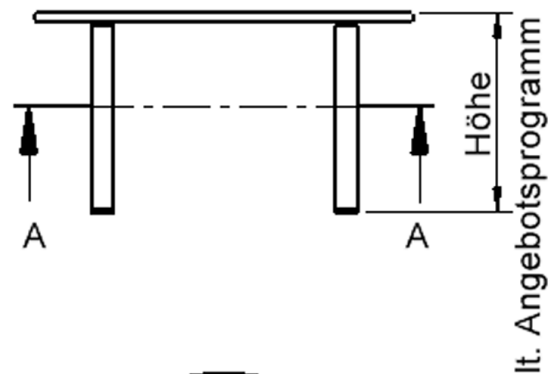

EIGENSCHAFTEN

- ZALOTTI - der ZA-rgeNLO-se TI-sch
- runde Tischplatte
- Tischoberseite mit Linoleumbelag 2,5 mm dick, Farben wählbar
- unterseitig mit HPL-Beschichtung
- Trägerplatte aus stabilem Multiplex Echtholz, mehrfach verleimt, 18 mm
- ballig gerundete Tischkanten, feuchtigkeitsabweisend
- runde Tischbeine Ø 60 mm
- Tischausführung in 8 Höhen lieferbar
- Tischbeine aus Buche-Massivholz
- Tisch fahrbar - 2 Beine besitzen Rollen

Zubehör

Freistehend

Artikelnummer	TIX6RUX104L2	
Breite / Höhe / Tiefe	1000 mm / 640 mm / 1000 mm	39.4" / 25.2" / 39.4"
Durchmesser	1000 mm	39.4"
Montageart	Freistehend	
Einsatzbereich	Krippe, Kindergarten, Grundschule	
Zertifizierung	2 Jahre Gewährleistung	
Eigenschaften	akustisch wirksam, trocken abwischbar	
Material	Holz, Linoleum, Sperrholz/Multiplex	
Form	Rund	
Produktlinie	Zalotti	