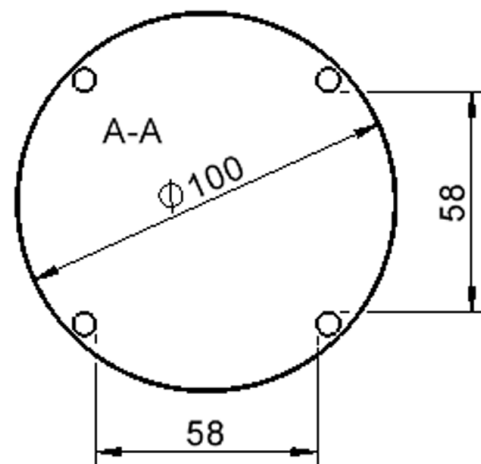

Tischbein-Lichten und Grundmaße (Angaben in [cm])

Möbelwerk Niesky GmbH
Neuhofener Straße 4-6
02906 Niesky
Deutschland

T +49 3588 2537-0
F +49 3588 2537-30
E info@moebelwerk-niesky.de
www.moebelwerk-niesky.de

© Copyright by Möbelwerk Niesky GmbH

26.02.2025
Seite 2/2