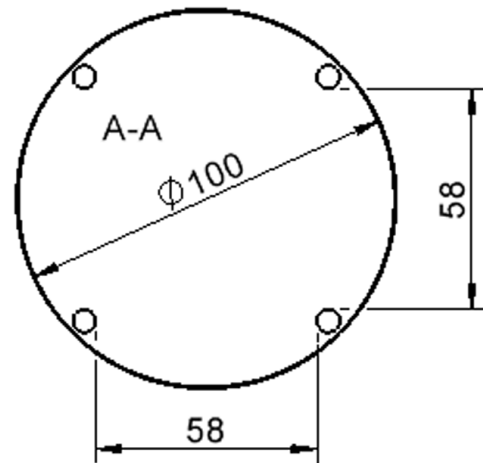

Kreisrunde Tischplatte: Ø 100 cm, Tischhöhe 59 cm, Tischbeine aus Massivholz Ø 60 mm. Die Holzoberfläche ist mehrfach lackiert. Der Tisch ist mit der Tischfußvariante "fahrbar" ausgestattet.

EIGENSCHAFTEN

Zubehör

Freistehend

Artikelnummer	TIX6RUX103L2	
Breite / Höhe / Tiefe	1000 mm / 590 mm / 1000 mm	39.4" / 23.2" / 39.4"
Durchmesser	1000 mm	39.4"
Montageart	Freistehend	
Einsatzbereich	Krippe, Kindergarten, Grundschule	
Zertifizierung	2 Jahre Gewährleistung	
Eigenschaften	akustisch wirksam, trocken abwischbar	
Material	Holz, Linoleum, Sperrholz/Multiplex	
Form	Rund	
Produktlinie	Zalotti	

It. Angebotsprogramm

Tischbein-Lichten und Grundmaße (Angaben in [cm])

Möbelwerk Niesky GmbH
Neuhofen Straße 4-6
02906 Niesky
Deutschland

T +49 3588 2537-0
F +49 3588 2537-30
E info@moebelwerk-niesky.de
www.moebelwerk-niesky.de