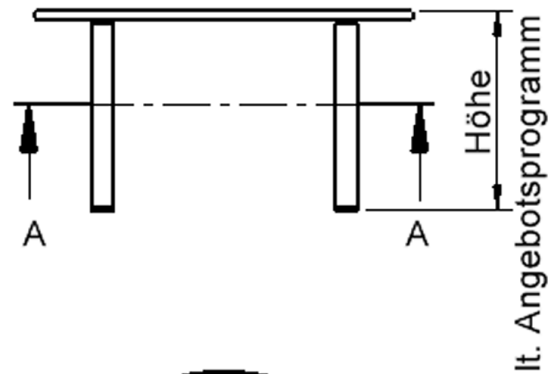

EIGENSCHAFTEN

- ZALOTTI - der ZA-rgenLO-se TI-sch
- runde Tischplatte
- Tischoberseite mit Linoleumbelag 2,5 mm dick, Farben wählbar
- unterseitig mit HPL-Beschichtung
- Trägerplatte aus stabilem Multiplex Echtholz, mehrfach verleimt, 18 mm
- ballig gerundete Tischkanten, feuchtigkeitsabweisend
- runde Tischbeine Ø 60 mm
- Tischausführung in 8 Höhen lieferbar
- Tischbeine aus Buche-Massivholz
- Tisch fahrbar - 2 Beine besitzen Rollen

Zubehör

Freistehend

Artikelnummer	TIX6RUX103L2	
Breite / Höhe / Tiefe	1000 mm / 590 mm / 1000 mm	39.4" / 23.2" / 39.4"
Durchmesser	1000 mm	39.4"
Montageart	Freistehend	
Einsatzbereich	Krippe, Kindergarten, Grundschule	
Zertifizierung	2 Jahre Gewährleistung	
Eigenschaften	akustisch wirksam, trocken abwischbar	
Material	Holz, Linoleum, Sperrholz/Multiplex	
Form	Rund	
Produktlinie	Zalotti	