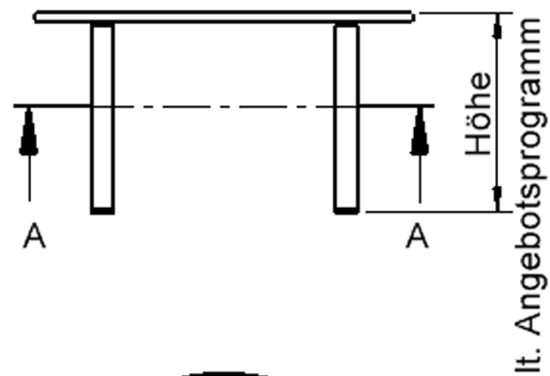

Artikelnummer	TIX6RUX101L2	
Breite / Höhe / Tiefe	1000 mm / 460 mm / 1000 mm	39.4" / 18.1" / 39.4"
Durchmesser	1000 mm	39.4"
Montageart	Freistehend	
Einsatzbereich	Krippe, Kindergarten, Grundschule	
Zertifizierung	2 Jahre Gewährleistung	
Eigenschaften	akustisch wirksam, trocken abwischbar	
Material	Holz, Linoleum, Sperrholz/Multiplex	
Form	Rund	
Produktlinie	Zalotti