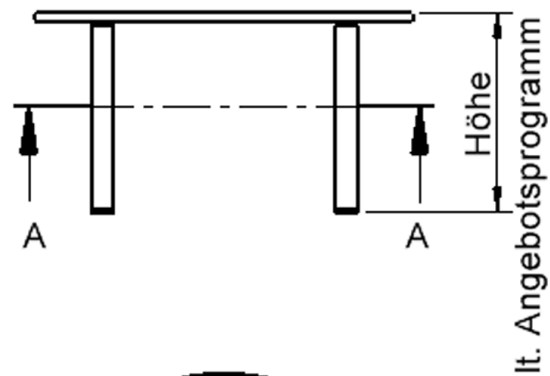

EIGENSCHAFTEN

- ZALOTTI - der ZA-rgenLO-se TI-sch
- runde Tischplatte
- Tischoberseite mit Linoleumbelag 2,5 mm dick, Farben wählbar
- unterseitig mit HPL-Beschichtung
- Trägerplatte aus stabilem Multiplex Echtholz, mehrfach verleimt, 18 mm
- ballig gerundete Tischkanten, feuchtigkeitsabweisend
- runde Tischbeine Ø 60 mm
- Tischausführung in 8 Höhen lieferbar
- Tischbeine aus Buche-Massivholz
- Tisch fahrbar - 2 Beine besitzen Rollen

Zubehör

Freistehend

Artikelnummer	TIX6RUX101L2	
Breite / Höhe / Tiefe	1000 mm / 460 mm / 1000 mm	39.4" / 18.1" / 39.4"
Durchmesser	1000 mm	39.4"
Montageart	Freistehend	
Einsatzbereich	Krippe, Kindergarten, Grundschule	
Zertifizierung	2 Jahre Gewährleistung	
Eigenschaften	akustisch wirksam, trocken abwischbar	
Material	Holz, Linoleum, Sperrholz/Multiplex	
Form	Rund	
Produktlinie	Zalotti	