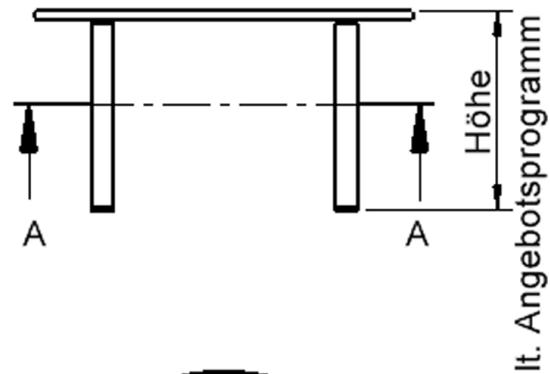

EIGENSCHAFTEN

- ZALOTTI - der ZA-rgenLO-se TI-sch
- runde Tischplatte
- Tischoberseite mit Linoleumbelag 2,5 mm dick, Farben wählbar
- unterseitig mit HPL-Beschichtung
- Trägerplatte aus stabilem Multiplex Echtholz, mehrfach verleimt, 18 mm
- ballig gerundete Tischkanten, feuchtigkeitsabweisend
- runde Tischbeine Ø 60 mm
- Tischausführung in 8 Höhen lieferbar
- Tischbeine aus Buche-Massivholz
- Tisch fahrbar - 2 Beine besitzen Rollen

Zubehör

Freistehend

Artikelnummer	TIX6RUX101L2	
Breite / Höhe / Tiefe	1000 mm / 460 mm / 1000 mm	39.4" / 18.1" / 39.4"
Durchmesser	1000 mm	39.4"
Montageart	Freistehend	
Einsatzbereich	Krippe, Kindergarten, Grundschule	
Zertifizierung	2 Jahre Gewährleistung	
Eigenschaften	akustisch wirksam, trocken abwischbar	
Material	Holz, Linoleum, Sperrholz/Multiplex	
Form	Rund	
Produktlinie	Zalotti	