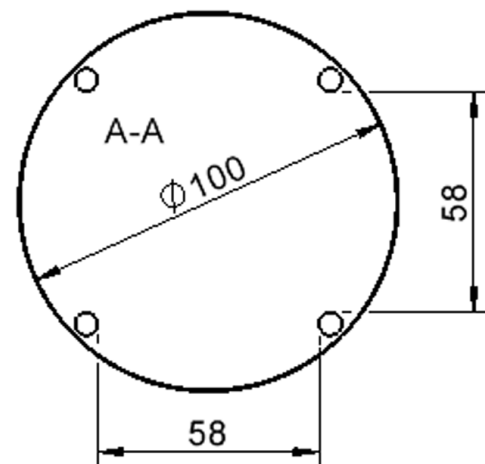

Tischbein-Lichten und Grundmaße (Angaben in [cm])

Möbelwerk Niesky GmbH
Neuhofener Straße 4-6
02906 Niesky
Deutschland

T +49 3588 2537-0
F +49 3588 2537-30
E info@moebelwerk-niesky.de
www.moebelwerk-niesky.de

© Copyright by Möbelwerk Niesky GmbH

26.02.2025
Seite 2/2