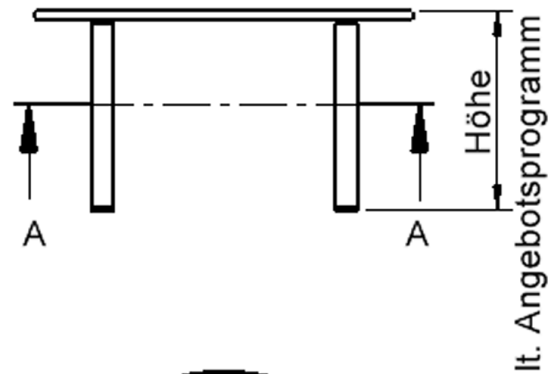

EIGENSCHAFTEN

- ZALOTTI - der ZA-rgenLO-se TI-sch
- runde Tischplatte
- Tischoberseite mit Linoleumbelag 2,5 mm dick, Farben wählbar
- unterseitig mit HPL-Beschichtung
- Trägerplatte aus stabilem Multiplex Echtholz, mehrfach verleimt, 18 mm
- ballig gerundete Tischkanten, feuchtigkeitsabweisend
- runde Tischbeine Ø 60 mm
- Tischausführung in 8 Höhen lieferbar
- Tischbeine aus Buche-Massivholz
- Tisch fahrbar - 2 Beine besitzen Rollen

Zubehör

Freistehend

Artikelnummer	TIX6RUX100L2	
Breite / Höhe / Tiefe	1000 mm / 410 mm / 1000 mm	39.4" / 16.1" / 39.4"
Durchmesser	1000 mm	39.4"
Montageart	Freistehend	
Einsatzbereich	Krippe, Kindergarten	
Zertifizierung	2 Jahre Gewährleistung	
Eigenschaften	akustisch wirksam, trocken abwischbar	
Material	Holz, Linoleum, Sperrholz/Multiplex	
Form	Rund	
Produktlinie	Zalotti	