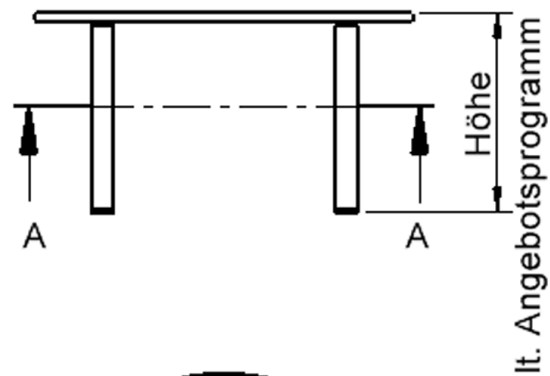

Artikelnummer	TIX6RUX10KL2	
Breite / Höhe / Tiefe	1000 mm / 250 mm / 1000 mm	39.4" / 9.8" / 39.4"
Durchmesser	1000 mm	39.4"
Montageart	Freistehend	
Einsatzbereich	Krippe, Kindergarten	
Zertifizierung	2 Jahre Gewährleistung	
Eigenschaften	akustisch wirksam, trocken abwischbar	
Material	Holz, Linoleum, Sperrholz/Multiplex	
Form	Rund	
Produktlinie	Zalotti