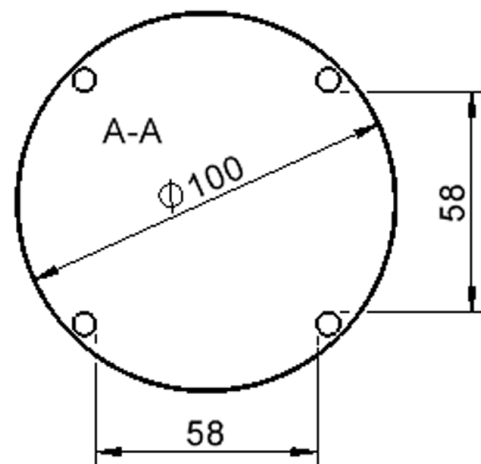

Zubehör

Freistehend

Artikelnummer	TIX6RUX10KL2	
Breite / Höhe / Tiefe	1000 mm / 250 mm / 1000 mm	39.4" / 9.8" / 39.4"
Durchmesser	1000 mm	39.4"
Montageart	Freistehend	
Einsatzbereich	Krippe, Kindergarten	
Zertifizierung	2 Jahre Gewährleistung	
Eigenschaften	akustisch wirksam, trocken abwischbar	
Material	Holz, Linoleum, Sperrholz/Multiplex	
Form	Rund	
Produktlinie	Zalotti	

Tischbein-Lichten und Grundmaße (Angaben in [cm])

Möbelwerk Niesky GmbH
Neuhofener Straße 4-6
02906 Niesky
Deutschland

T +49 3588 2537-0
F +49 3588 2537-30
E info@moebelwerk-niesky.de
www.moebelwerk-niesky.de