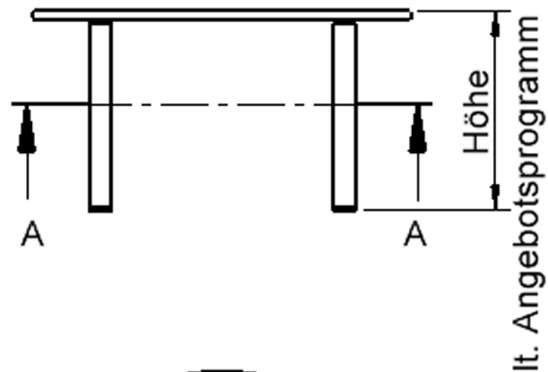

Artikelnummer	TIX6RUX106L1	
Breite / Höhe / Tiefe	1000 mm / 760 mm / 1000 mm	39.4" / 29.9" / 39.4"
Durchmesser	1000 mm	39.4"
Montageart	Freistehend	
Einsatzbereich	Kindergarten, Grundschule, Weiterführende Schule, Büro und Objekt, Konferenzraum	
Zertifizierung	2 Jahre Gewährleistung	
Eigenschaften	akustisch wirksam, trocken abwischbar	
Material	Holz, Linoleum, Sperrholz/Multiplex	
Form	Rund	
Produktlinie	Zalotti