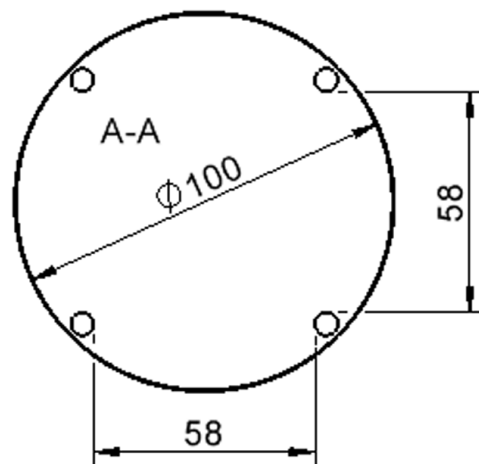

Tischbein-Lichten und Grundmaße (Angaben in [cm])

Möbelwerk Niesky GmbH
Neuhofen Straße 4-6
02906 Niesky
Deutschland

T +49 3588 2537-0
F +49 3588 2537-30
E info@moebelwerk-niesky.de
www.moebelwerk-niesky.de

© Copyright by Möbelwerk Niesky GmbH

26.02.2025
Seite 2/2