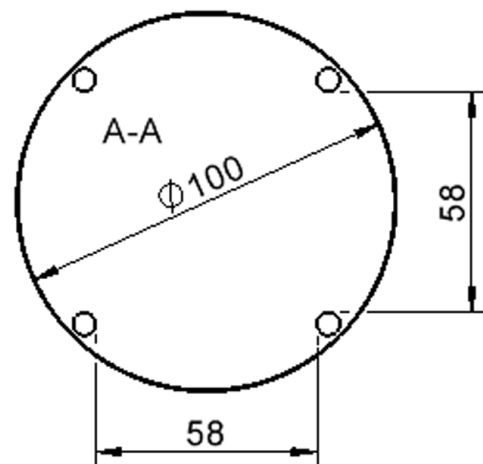

## Tischbein-Lichten und Grundmaße (Angaben in [cm])

Möbelwerk Niesky GmbH  
Neuhofen Straße 4-6  
02906 Niesky  
Deutschland

T +49 3588 2537-0  
F +49 3588 2537-30  
E [info@moebelwerk-niesky.de](mailto:info@moebelwerk-niesky.de)  
[www.moebelwerk-niesky.de](http://www.moebelwerk-niesky.de)