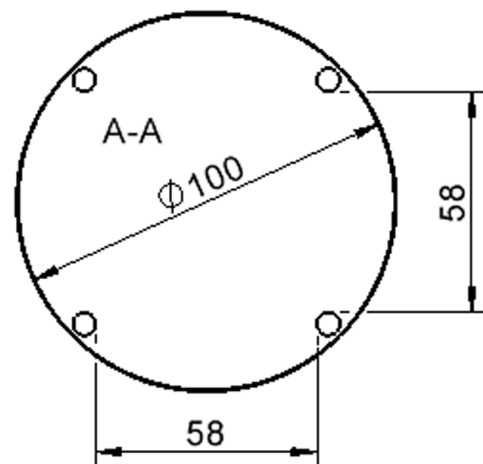

Tischbein-Lichten und Grundmaße (Angaben in [cm])

Möbelwerk Niesky GmbH
Neuhofener Straße 4-6
02906 Niesky
Deutschland

T +49 3588 2537-0
F +49 3588 2537-30
E info@moebelwerk-niesky.de
www.moebelwerk-niesky.de

© Copyright by Möbelwerk Niesky GmbH

26.02.2025
Seite 2/2