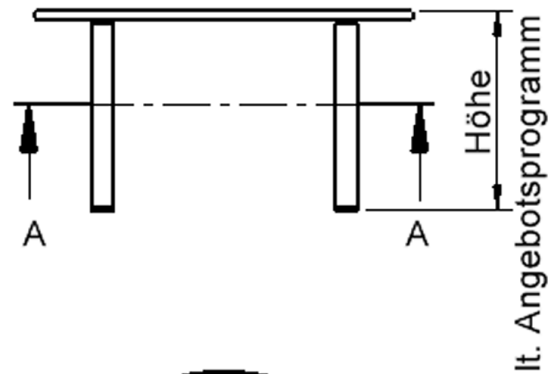

Artikelnummer	TIX6RUX106L1	
Breite / Höhe / Tiefe	1000 mm / 760 mm / 1000 mm	39.4" / 29.9" / 39.4"
Durchmesser	1000 mm	39.4"
Montageart	Freistehend	
Einsatzbereich	Kindergarten, Grundschule, Weiterführende Schule, Büro und Objekt, Konferenzraum	
Zertifizierung	2 Jahre Gewährleistung	
Eigenschaften	akustisch wirksam, trocken abwischbar	
Material	Holz, Linoleum, Sperrholz/Multiplex	
Form	Rund	
Produktlinie	Zalotti