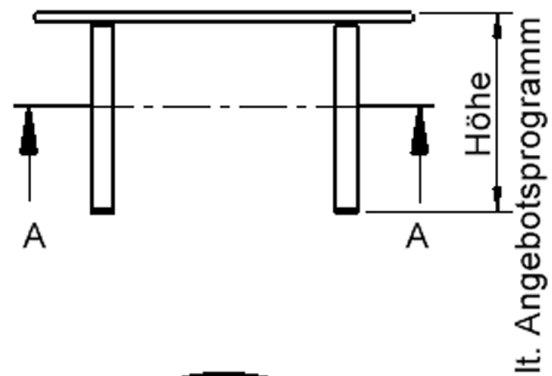

Kreisrunde Tischplatte: Ø 100 cm, Tischhöhe 71 cm, Tischbeine aus Massivholz Ø 60 mm. Die Holzoberfläche ist mehrfach lackiert. Der Tisch ist mit der Tischfußvariante "Stellfuß" ausgestattet.

EIGENSCHAFTEN

- ZALOTTI - der ZA-rgenLO-se TI-sch
- runde Tischplatte
- Tischoberseite mit Linoleumbelag 2,5 mm dick, Farben wählbar
- unterseitig mit HPL-Beschichtung
- Trägerplatte aus stabilem Multiplex Echtholz, mehrfach verleimt, 18 mm
- ballig gerundete Tischkanten, feuchtigkeitsabweisend
- runde Tischbeine Ø 60 mm
- Tischausführung in 8 Höhen lieferbar
- Tischbeine aus Buche-Massivholz
- regulierbarer Stellfuß zum Bodenausgleich

Zubehör

Freistehend

Artikelnummer	TIX6RUX105L1	
Breite / Höhe / Tiefe	1000 mm / 710 mm / 1000 mm	39.4" / 28" / 39.4"
Durchmesser	1000 mm	39.4"
Montageart	Freistehend	
Einsatzbereich	Kindergarten, Grundschule, Weiterführende Schule, Büro und Objekt, Konferenzraum	
Zertifizierung	2 Jahre Gewährleistung	
Eigenschaften	akustisch wirksam, trocken abwischbar	
Material	Holz, Linoleum, Sperrholz/Multiplex	
Form	Rund	
Produktlinie	Zalotti	