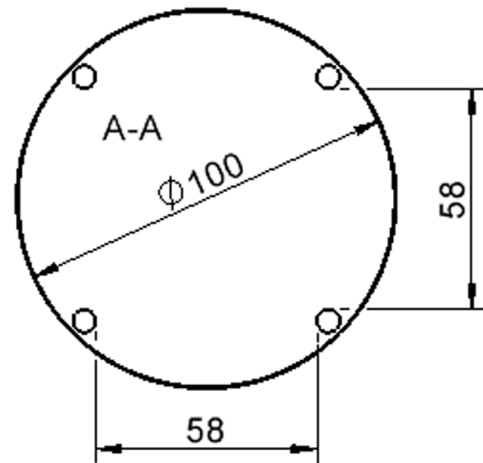

Tischbein-Lichten und Grundmaße (Angaben in [cm])

Möbelwerk Niesky GmbH
Neuhofener Straße 4-6
02906 Niesky
Deutschland

T +49 3588 2537-0
F +49 3588 2537-30
E info@moebelwerk-niesky.de
www.moebelwerk-niesky.de

© Copyright by Möbelwerk Niesky GmbH

26.02.2025
Seite 2/2