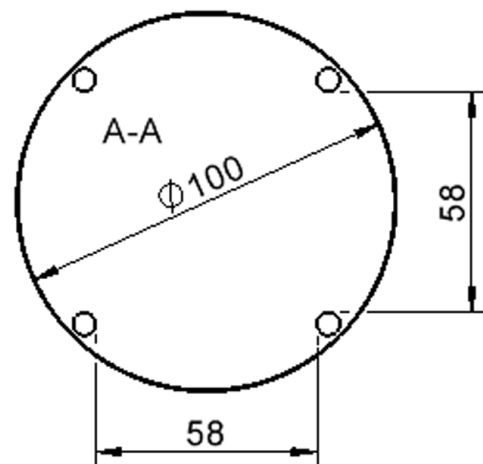

Kreisrunde Tischplatte: Ø 100 cm, Tischhöhe 71 cm, Tischbeine aus Massivholz Ø 60 mm. Die Holzoberfläche ist mehrfach lackiert. Der Tisch ist mit der Tischfußvariante "Stellfuß" ausgestattet.

EIGENSCHAFTEN

Zubehör

Freistehend

Artikelnummer	TIX6RUX105L1	
Breite / Höhe / Tiefe	1000 mm / 710 mm / 1000 mm	39.4" / 28" / 39.4"
Durchmesser	1000 mm	39.4"
Montageart	Freistehend	
Einsatzbereich	Kindergarten, Grundschule, Weiterführende Schule, Büro und Objekt, Konferenzraum	
Zertifizierung	2 Jahre Gewährleistung	
Eigenschaften	akustisch wirksam, trocken abwischbar	
Material	Holz, Linoleum, Sperrholz/Multiplex	
Form	Rund	
Produktlinie	Zalotti	

Tischbein-Lichten und Grundmaße (Angaben in [cm])

Möbelwerk Niesky GmbH
Neuhofener Straße 4-6
02906 Niesky
Deutschland

T +49 3588 2537-0
F +49 3588 2537-30
E info@moebelwerk-niesky.de
www.moebelwerk-niesky.de