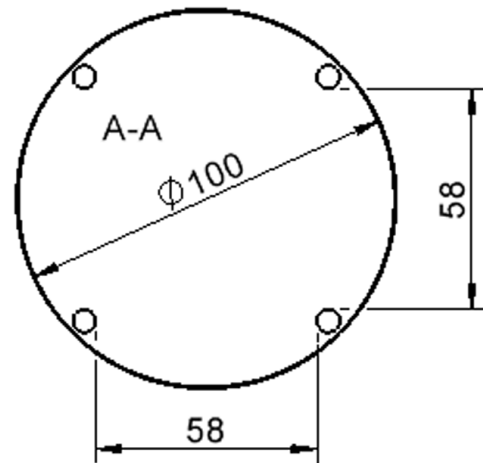

Kreisrunde Tischplatte: Ø 100 cm, Tischhöhe 64 cm, Tischbeine aus Massivholz Ø 60 mm. Die Holzoberfläche ist mehrfach lackiert. Der Tisch ist mit der Tischfußvariante "Stellfuß" ausgestattet.

EIGENSCHAFTEN

Zubehör

Freistehend

Artikelnummer	TIX6RUX104L1	
Breite / Höhe / Tiefe	1000 mm / 640 mm / 1000 mm	39.4" / 25.2" / 39.4"
Durchmesser	1000 mm	39.4"
Montageart	Freistehend	
Einsatzbereich	Krippe, Kindergarten, Grundschule	
Zertifizierung	2 Jahre Gewährleistung	
Eigenschaften	akustisch wirksam, trocken abwischbar	
Material	Holz, Linoleum, Sperrholz/Multiplex	
Form	Rund	
Produktlinie	Zalotti	

It. Angebotsprogramm

Tischbein-Lichten und Grundmaße (Angaben in [cm])

Möbelwerk Niesky GmbH
Neuhofener Straße 4-6
02906 Niesky
Deutschland

T +49 3588 2537-0
F +49 3588 2537-30
E info@moebelwerk-niesky.de
www.moebelwerk-niesky.de