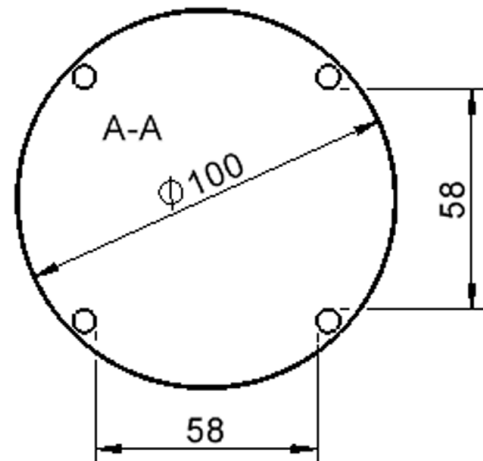

Kreisrunde Tischplatte: Ø 100 cm, Tischhöhe 64 cm, Tischbeine aus Massivholz Ø 60 mm. Die Holzoberfläche ist mehrfach lackiert. Der Tisch ist mit der Tischfußvariante "Stellfuß" ausgestattet.

EIGENSCHAFTEN

Zubehör

Freistehend

Artikelnummer	TIX6RUX104L1	
Breite / Höhe / Tiefe	1000 mm / 640 mm / 1000 mm	39.4" / 25.2" / 39.4"
Durchmesser	1000 mm	39.4"
Montageart	Freistehend	
Einsatzbereich	Krippe, Kindergarten, Grundschule	
Zertifizierung	2 Jahre Gewährleistung	
Eigenschaften	akustisch wirksam, trocken abwischbar	
Material	Holz, Linoleum, Sperrholz/Multiplex	
Form	Rund	
Produktlinie	Zalotti	

It. Angebotsprogramm

Tischbein-Lichten und Grundmaße (Angaben in [cm])

Möbelwerk Niesky GmbH
Neuhofen Straße 4-6
02906 Niesky
Deutschland

T +49 3588 2537-0
F +49 3588 2537-30
E info@moebelwerk-niesky.de
www.moebelwerk-niesky.de