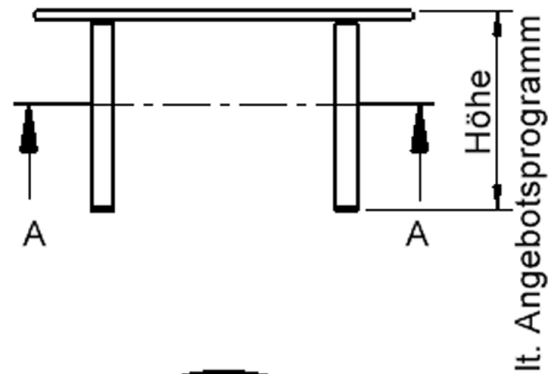

Kreisrunde Tischplatte: Ø 100 cm, Tischhöhe 59 cm, Tischbeine aus Massivholz Ø 60 mm. Die Holzoberfläche ist mehrfach lackiert. Der Tisch ist mit der Tischfußvariante "Stellfuß" ausgestattet.

### EIGENSCHAFTEN

- ZALOTTI - der ZA-rgenLO-se TI-sch
- runde Tischplatte
- Tischoberseite mit Linoleumbelag 2,5 mm dick, Farben wählbar
- unterseitig mit HPL-Beschichtung
- Trägerplatte aus stabilem Multiplex Echtholz, mehrfach verleimt, 18 mm
- ballig gerundete Tischkanten, feuchtigkeitsabweisend
- runde Tischbeine Ø 60 mm
- Tischausführung in 8 Höhen lieferbar
- Tischbeine aus Buche-Massivholz
- regulierbarer Stellfuß zum Bodenausgleich

### Zubehör

Freistehend

Artikelnummer	TIX6RUX103L1	
Breite / Höhe / Tiefe	1000 mm / 590 mm / 1000 mm	39.4" / 23.2" / 39.4"
Durchmesser	1000 mm	39.4"
Montageart	Freistehend	
Einsatzbereich	Krippe, Kindergarten, Grundschule	
Zertifizierung	2 Jahre Gewährleistung	
Eigenschaften	akustisch wirksam, trocken abwischbar	
Material	Holz, Linoleum, Sperrholz/Multiplex	
Form	Rund	
Produktlinie	Zalotti	