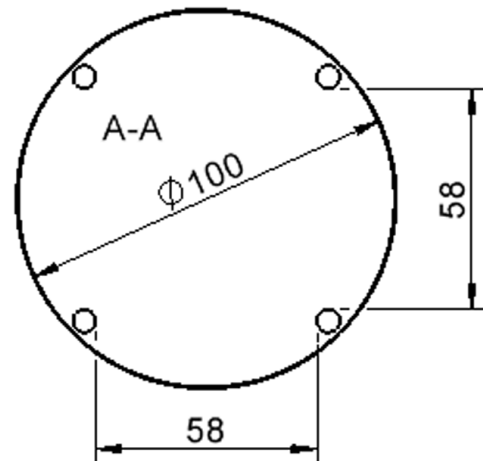

Kreisrunde Tischplatte: Ø 100 cm, Tischhöhe 59 cm, Tischbeine aus Massivholz Ø 60 mm. Die Holzoberfläche ist mehrfach lackiert. Der Tisch ist mit der Tischfußvariante "Stellfuß" ausgestattet.

### Zubehör

Freistehend

Artikelnummer	TIX6RUX103L1	
Breite / Höhe / Tiefe	1000 mm / 590 mm / 1000 mm	39.4" / 23.2" / 39.4"
Durchmesser	1000 mm	39.4"
Montageart	Freistehend	
Einsatzbereich	Krippe, Kindergarten, Grundschule	
Zertifizierung	2 Jahre Gewährleistung	
Eigenschaften	akustisch wirksam, trocken abwischbar	
Material	Holz, Linoleum, Sperrholz/Multiplex	
Form	Rund	
Produktlinie	Zalotti	

## Tischbein-Lichten und Grundmaße (Angaben in [cm])

Möbelwerk Niesky GmbH  
Neuhofen Straße 4-6  
02906 Niesky  
Deutschland

T +49 3588 2537-0  
F +49 3588 2537-30  
E [info@moebelwerk-niesky.de](mailto:info@moebelwerk-niesky.de)  
[www.moebelwerk-niesky.de](http://www.moebelwerk-niesky.de)