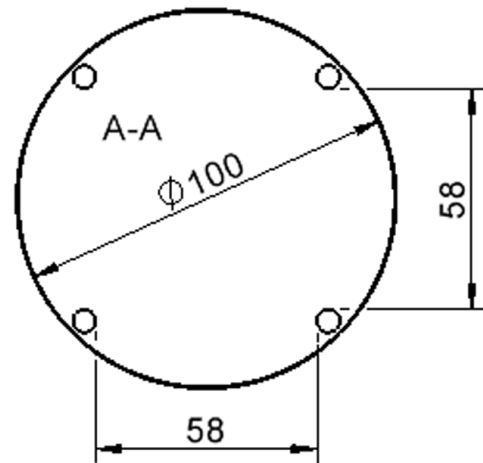

Kreisrunde Tischplatte: Ø 100 cm, Tischhöhe 59 cm, Tischbeine aus Massivholz Ø 60 mm. Die Holzoberfläche ist mehrfach lackiert. Der Tisch ist mit der Tischfußvariante "Stellfuß" ausgestattet.

EIGENSCHAFTEN

Zubehör

Freistehend

Artikelnummer	TIX6RUX103L1	
Breite / Höhe / Tiefe	1000 mm / 590 mm / 1000 mm	39.4" / 23.2" / 39.4"
Durchmesser	1000 mm	39.4"
Montageart	Freistehend	
Einsatzbereich	Krippe, Kindergarten, Grundschule	
Zertifizierung	2 Jahre Gewährleistung	
Eigenschaften	akustisch wirksam, trocken abwischbar	
Material	Holz, Linoleum, Sperrholz/Multiplex	
Form	Rund	
Produktlinie	Zalotti	

It. Angebotsprogramm

Tischbein-Lichten und Grundmaße (Angaben in [cm])

Möbelwerk Niesky GmbH
Neuhofener Straße 4-6
02906 Niesky
Deutschland

T +49 3588 2537-0
F +49 3588 2537-30
E info@moebelwerk-niesky.de
www.moebelwerk-niesky.de