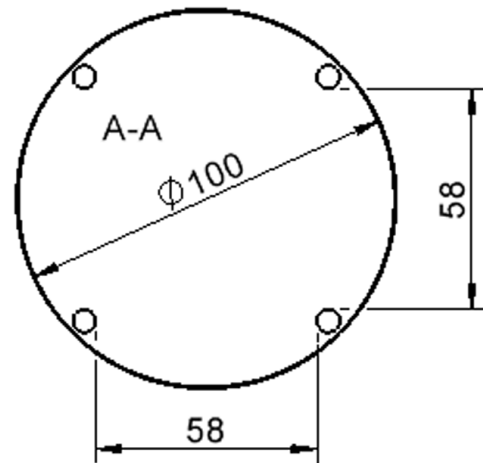

Kreisrunde Tischplatte: Ø 100 cm, Tischhöhe 53 cm, Tischbeine aus Massivholz Ø 60 mm. Die Holzoberfläche ist mehrfach lackiert. Der Tisch ist mit der Tischfußvariante "Stellfuß" ausgestattet.

EIGENSCHAFTEN

Zubehör

Freistehend

Artikelnummer	TIX6RUX102L1	
Breite / Höhe / Tiefe	1000 mm / 530 mm / 1000 mm	39.4" / 20.9" / 39.4"
Durchmesser	1000 mm	39.4"
Montageart	Freistehend	
Einsatzbereich	Krippe, Kindergarten, Grundschule	
Zertifizierung	2 Jahre Gewährleistung	
Eigenschaften	akustisch wirksam, trocken abwischbar	
Material	Holz, Linoleum, Sperrholz/Multiplex	
Form	Rund	
Produktlinie	Zalotti	

It. Angebotsprogramm

Tischbein-Lichten und Grundmaße (Angaben in [cm])

Möbelwerk Niesky GmbH
Neuhofen Straße 4-6
02906 Niesky
Deutschland

T +49 3588 2537-0
F +49 3588 2537-30
E info@moebelwerk-niesky.de
www.moebelwerk-niesky.de