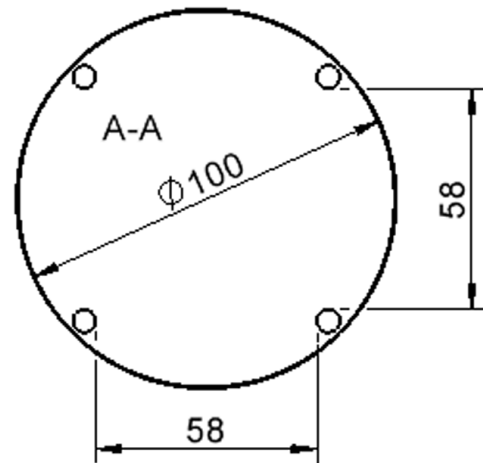

Kreisrunde Tischplatte: Ø 100 cm, Tischhöhe 53 cm, Tischbeine aus Massivholz Ø 60 mm. Die Holzoberfläche ist mehrfach lackiert. Der Tisch ist mit der Tischfußvariante "Stellfuß" ausgestattet.

EIGENSCHAFTEN

Zubehör

Freistehend

Artikelnummer	TIX6RUX102L1	
Breite / Höhe / Tiefe	1000 mm / 530 mm / 1000 mm	39.4" / 20.9" / 39.4"
Durchmesser	1000 mm	39.4"
Montageart	Freistehend	
Einsatzbereich	Krippe, Kindergarten, Grundschule	
Zertifizierung	2 Jahre Gewährleistung	
Eigenschaften	akustisch wirksam, trocken abwischbar	
Material	Holz, Linoleum, Sperrholz/Multiplex	
Form	Rund	
Produktlinie	Zalotti	

It. Angebotsprogramm

Tischbein-Lichten und Grundmaße (Angaben in [cm])

Möbelwerk Niesky GmbH
Neuhofener Straße 4-6
02906 Niesky
Deutschland

T +49 3588 2537-0
F +49 3588 2537-30
E info@moebelwerk-niesky.de
www.moebelwerk-niesky.de