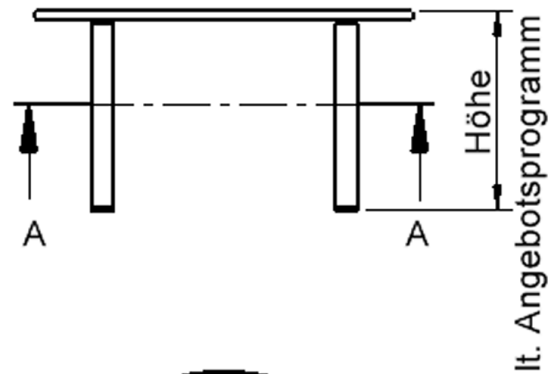

Kreisrunde Tischplatte: Ø 100 cm, Tischhöhe 46 cm, Tischbeine aus Massivholz Ø 60 mm. Die Holzoberfläche ist mehrfach lackiert. Der Tisch ist mit der Tischfußvariante "Stellfuß" ausgestattet.

EIGENSCHAFTEN

- ZALOTTI - der ZA-rgenLO-se TI-sch
- runde Tischplatte
- Tischoberseite mit Linoleumbelag 2,5 mm dick, Farben wählbar
- unterseitig mit HPL-Beschichtung
- Trägerplatte aus stabilem Multiplex Echtholz, mehrfach verleimt, 18 mm
- ballig gerundete Tischkanten, feuchtigkeitsabweisend
- runde Tischbeine Ø 60 mm
- Tischausführung in 8 Höhen lieferbar
- Tischbeine aus Buche-Massivholz
- regulierbarer Stellfuß zum Bodenausgleich

Zubehör

Freistehend

Artikelnummer	TIX6RUX101L1	
Breite / Höhe / Tiefe	1000 mm / 460 mm / 1000 mm	39.4" / 18.1" / 39.4"
Durchmesser	1000 mm	39.4"
Montageart	Freistehend	
Einsatzbereich	Krippe, Kindergarten, Grundschule	
Zertifizierung	2 Jahre Gewährleistung	
Eigenschaften	akustisch wirksam, trocken abwischbar	
Material	Holz, Linoleum, Sperrholz/Multiplex	
Form	Rund	
Produktlinie	Zalotti	