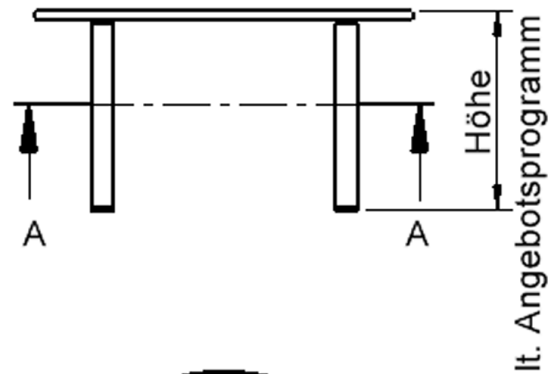

Kreisrunde Tischplatte: Ø 100 cm, Tischhöhe 46 cm, Tischbeine aus Massivholz Ø 60 mm. Die Holzoberfläche ist mehrfach lackiert. Der Tisch ist mit der Tischfußvariante "Stellfuß" ausgestattet.

EIGENSCHAFTEN

- ZALOTTI - der ZA-rgenLO-se TI-sch
- runde Tischplatte
- Tischoberseite mit Linoleumbelag 2,5 mm dick, Farben wählbar
- unterseitig mit HPL-Beschichtung
- Trägerplatte aus stabilem Multiplex Echtholz, mehrfach verleimt, 18 mm
- ballig gerundete Tischkanten, feuchtigkeitsabweisend
- runde Tischbeine Ø 60 mm
- Tischausführung in 8 Höhen lieferbar
- Tischbeine aus Buche-Massivholz
- regulierbarer Stellfuß zum Bodenausgleich

Zubehör

Freistehend

Artikelnummer	TIX6RUX101L1	
Breite / Höhe / Tiefe	1000 mm / 460 mm / 1000 mm	39.4" / 18.1" / 39.4"
Durchmesser	1000 mm	39.4"
Montageart	Freistehend	
Einsatzbereich	Krippe, Kindergarten, Grundschule	
Zertifizierung	2 Jahre Gewährleistung	
Eigenschaften	akustisch wirksam, trocken abwischbar	
Material	Holz, Linoleum, Sperrholz/Multiplex	
Form	Rund	
Produktlinie	Zalotti	