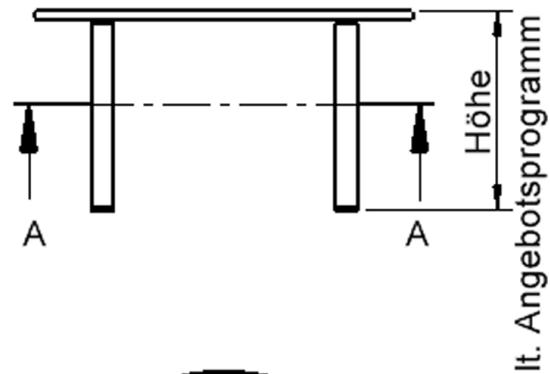

Artikelnummer	TIX6RUX101L1	
Breite / Höhe / Tiefe	1000 mm / 460 mm / 1000 mm	39.4" / 18.1" / 39.4"
Durchmesser	1000 mm	39.4"
Montageart	Freistehend	
Einsatzbereich	Krippe, Kindergarten, Grundschule	
Zertifizierung	2 Jahre Gewährleistung	
Eigenschaften	akustisch wirksam, trocken abwischbar	
Material	Holz, Linoleum, Sperrholz/Multiplex	
Form	Rund	
Produktlinie	Zalotti