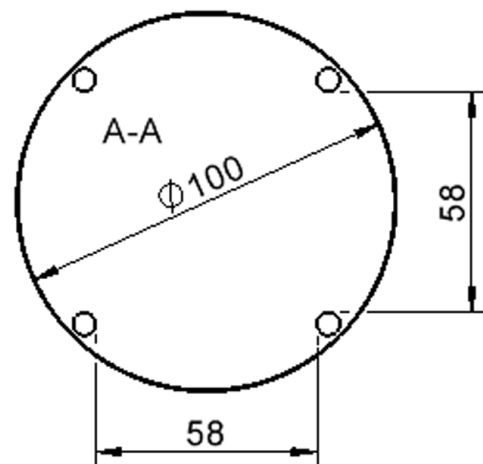

Kreisrunde Tischplatte: Ø 100 cm, Tischhöhe 46 cm, Tischbeine aus Massivholz Ø 60 mm. Die Holzoberfläche ist mehrfach lackiert. Der Tisch ist mit der Tischfußvariante "Stellfuß" ausgestattet.

## Tischbein-Lichten und Grundmaße (Angaben in [cm])

Möbelwerk Niesky GmbH  
Neuhofen Straße 4-6  
02906 Niesky  
Deutschland

T +49 3588 2537-0  
F +49 3588 2537-30  
E [info@moebelwerk-niesky.de](mailto:info@moebelwerk-niesky.de)  
[www.moebelwerk-niesky.de](http://www.moebelwerk-niesky.de)