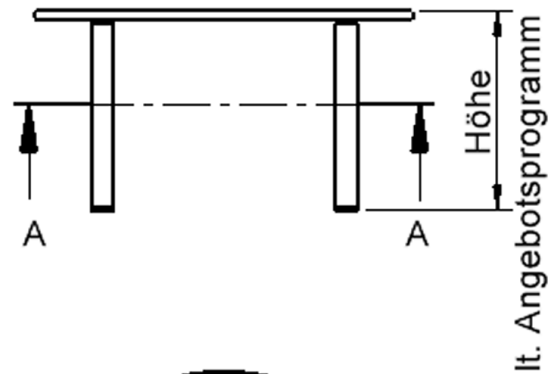

Kreisrunde Tischplatte: Ø 100 cm, Tischhöhe 41 cm, Tischbeine aus Massivholz Ø 60 mm. Die Holzoberfläche ist mehrfach lackiert. Der Tisch ist mit der Tischfußvariante "Stellfuß" ausgestattet.

### EIGENSCHAFTEN

- ZALOTTI - der ZA-rgenLO-se TI-sch
- runde Tischplatte
- Tischoberseite mit Linoleumbelag 2,5 mm dick, Farben wählbar
- unterseitig mit HPL-Beschichtung
- Trägerplatte aus stabilem Multiplex Echtholz, mehrfach verleimt, 18 mm
- ballig gerundete Tischkanten, feuchtigkeitsabweisend
- runde Tischbeine Ø 60 mm
- Tischausführung in 8 Höhen lieferbar
- Tischbeine aus Buche-Massivholz
- regulierbarer Stellfuß zum Bodenausgleich

### Zubehör

Freistehend

Artikelnummer	TIX6RUX100L1	
Breite / Höhe / Tiefe	1000 mm / 410 mm / 1000 mm	39.4" / 16.1" / 39.4"
Durchmesser	1000 mm	39.4"
Montageart	Freistehend	
Einsatzbereich	Krippe, Kindergarten	
Zertifizierung	2 Jahre Gewährleistung	
Eigenschaften	akustisch wirksam, trocken abwischbar	
Material	Holz, Linoleum, Sperrholz/Multiplex	
Form	Rund	
Produktlinie	Zalotti	