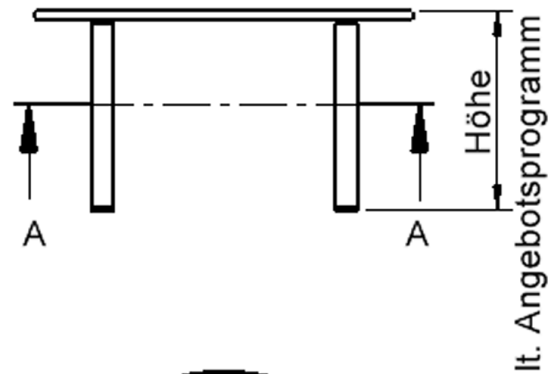

### EIGENSCHAFTEN

- ZALOTTI - der ZA-rgenLO-se TI-sch
- runde Tischplatte
- Tischoberseite mit Linoleumbelag 2,5 mm dick, Farben wählbar
- unterseitig mit HPL-Beschichtung
- Trägerplatte aus stabilem Multiplex Echtholz, mehrfach verleimt, 18 mm
- ballig gerundete Tischkanten, feuchtigkeitsabweisend
- runde Tischbeine Ø 60 mm
- Tischausführung in 8 Höhen lieferbar
- Tischbeine aus Buche-Massivholz
- regulierbarer Stellfuß zum Bodenausgleich

### Zubehör

Freistehend

Artikelnummer	TIX6RUX100L1	
Breite / Höhe / Tiefe	1000 mm / 410 mm / 1000 mm	39.4" / 16.1" / 39.4"
Durchmesser	1000 mm	39.4"
Montageart	Freistehend	
Einsatzbereich	Krippe, Kindergarten	
Zertifizierung	2 Jahre Gewährleistung	
Eigenschaften	akustisch wirksam, trocken abwischbar	
Material	Holz, Linoleum, Sperrholz/Multiplex	
Form	Rund	
Produktlinie	Zalotti	