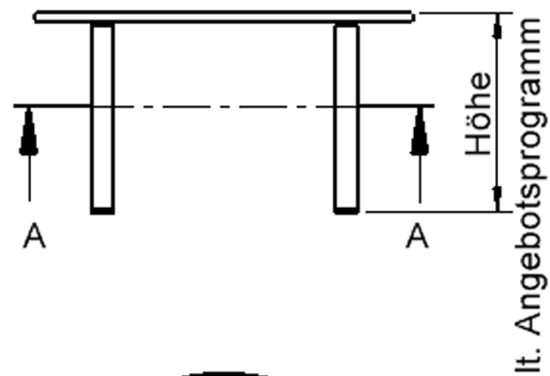

Kreisrunde Tischplatte: Ø 100 cm, Tischhöhe 41 cm, Tischbeine aus Massivholz Ø 60 mm. Die Holzoberfläche ist mehrfach lackiert. Der Tisch ist mit der Tischfußvariante "Stellfuß" ausgestattet.

EIGENSCHAFTEN

- ZALOTTI - der ZA-rgenLO-se TI-sch
- runde Tischplatte
- Tischoberseite mit Linoleumbelag 2,5 mm dick, Farben wählbar
- unterseitig mit HPL-Beschichtung
- Trägerplatte aus stabilem Multiplex Echtholz, mehrfach verleimt, 18 mm
- ballig gerundete Tischkanten, feuchtigkeitsabweisend
- runde Tischbeine Ø 60 mm
- Tischausführung in 8 Höhen lieferbar
- Tischbeine aus Buche-Massivholz
- regulierbarer Stellfuß zum Bodenausgleich

Zubehör

Freistehend

Artikelnummer	TIX6RUX100L1	
Breite / Höhe / Tiefe	1000 mm / 410 mm / 1000 mm	39.4" / 16.1" / 39.4"
Durchmesser	1000 mm	39.4"
Montageart	Freistehend	
Einsatzbereich	Krippe, Kindergarten	
Zertifizierung	2 Jahre Gewährleistung	
Eigenschaften	akustisch wirksam, trocken abwischbar	
Material	Holz, Linoleum, Sperrholz/Multiplex	
Form	Rund	
Produktlinie	Zalotti	