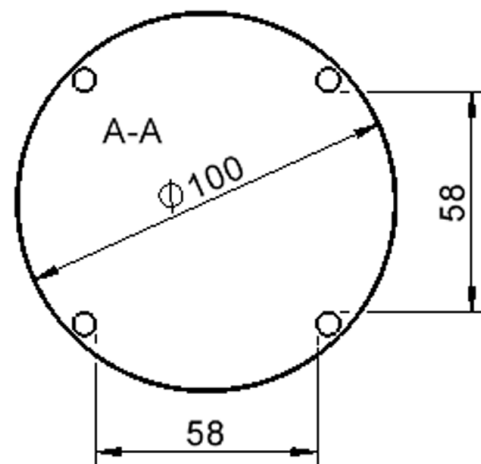

Kreisrunde Tischplatte: Ø 100 cm, Tischhöhe 41 cm, Tischbeine aus Massivholz Ø 60 mm. Die Holzoberfläche ist mehrfach lackiert. Der Tisch ist mit der Tischfußvariante "Stellfuß" ausgestattet.

EIGENSCHAFTEN

Zubehör

Freistehend

Artikelnummer	TIX6RUX100L1	
Breite / Höhe / Tiefe	1000 mm / 410 mm / 1000 mm	39.4" / 16.1" / 39.4"
Durchmesser	1000 mm	39.4"
Montageart	Freistehend	
Einsatzbereich	Krippe, Kindergarten	
Zertifizierung	2 Jahre Gewährleistung	
Eigenschaften	akustisch wirksam, trocken abwischbar	
Material	Holz, Linoleum, Sperrholz/Multiplex	
Form	Rund	
Produktlinie	Zalotti	

Tischbein-Lichten und Grundmaße (Angaben in [cm])

Möbelwerk Niesky GmbH
Neuhofen Straße 4-6
02906 Niesky
Deutschland

T +49 3588 2537-0
F +49 3588 2537-30
E info@moebelwerk-niesky.de
www.moebelwerk-niesky.de