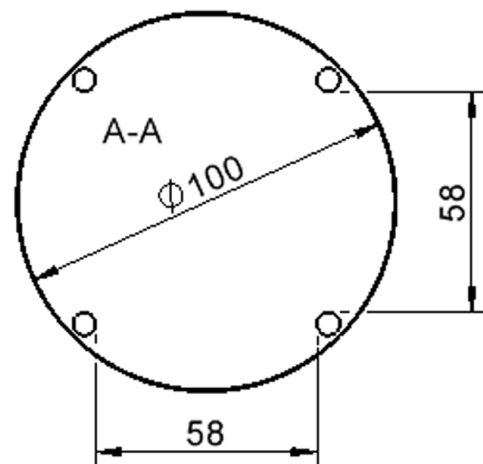

Kreisrunde Tischplatte: Ø 100 cm, Tischhöhe 25 cm, Tischbeine aus Massivholz Ø 60 mm. Die Holzoberfläche ist mehrfach lackiert. Der Tisch ist mit der Tischfußvariante "Stellfuß" ausgestattet.

EIGENSCHAFTEN

Zubehör

Freistehend

Artikelnummer	TIX6RUX10KL1	
Breite / Höhe / Tiefe	1000 mm / 250 mm / 1000 mm	39.4" / 9.8" / 39.4"
Durchmesser	1000 mm	39.4"
Montageart	Freistehend	
Einsatzbereich	Krippe, Kindergarten	
Zertifizierung	2 Jahre Gewährleistung	
Eigenschaften	akustisch wirksam, trocken abwischbar	
Material	Holz, Linoleum, Sperrholz/Multiplex	
Form	Rund	
Produktlinie	Zalotti	

It. Angebotsprogramm

Tischbein-Lichten und Grundmaße (Angaben in [cm])

Möbelwerk Niesky GmbH
Neuhofen Straße 4-6
02906 Niesky
Deutschland

T +49 3588 2537-0
F +49 3588 2537-30
E info@moebelwerk-niesky.de
www.moebelwerk-niesky.de