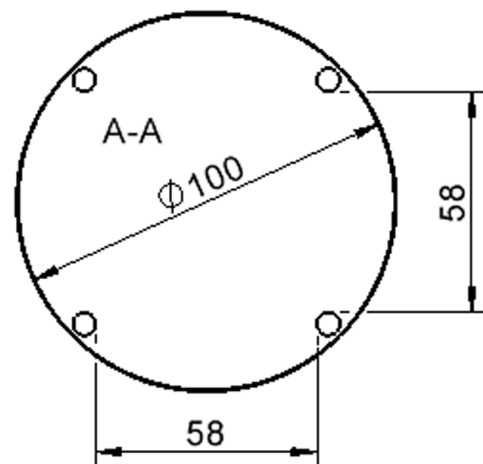

Kreisrunde Tischplatte: Ø 100 cm, Tischhöhe 25 cm, Tischbeine aus Massivholz Ø 60 mm. Die Holzoberfläche ist mehrfach lackiert. Der Tisch ist mit der Tischfußvariante "Stellfuß" ausgestattet.

EIGENSCHAFTEN

Zubehör

Freistehend

Artikelnummer	TIX6RUX10KL1	
Breite / Höhe / Tiefe	1000 mm / 250 mm / 1000 mm	39.4" / 9.8" / 39.4"
Durchmesser	1000 mm	39.4"
Montageart	Freistehend	
Einsatzbereich	Krippe, Kindergarten	
Zertifizierung	2 Jahre Gewährleistung	
Eigenschaften	akustisch wirksam, trocken abwischbar	
Material	Holz, Linoleum, Sperrholz/Multiplex	
Form	Rund	
Produktlinie	Zalotti	

Tischbein-Lichten und Grundmaße (Angaben in [cm])

Möbelwerk Niesky GmbH
Neuhofener Straße 4-6
02906 Niesky
Deutschland

T +49 3588 2537-0
F +49 3588 2537-30
E info@moebelwerk-niesky.de
www.moebelwerk-niesky.de