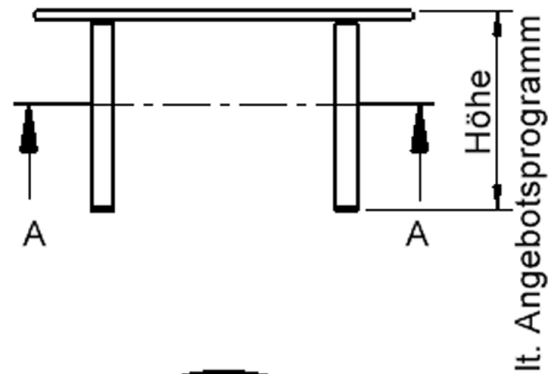

Kreisrunde Tischplatte: Ø 100 cm, Tischhöhe 25 cm, Tischbeine aus Massivholz Ø 60 mm. Die Holzoberfläche ist mehrfach lackiert. Der Tisch ist mit der Tischfußvariante "Stellfuß" ausgestattet.

EIGENSCHAFTEN

- ZALOTTI - der ZA-rgenLO-se TI-sch
- runde Tischplatte
- Tischoberseite mit Linoleumbelag 2,5 mm dick, Farben wählbar
- unterseitig mit HPL-Beschichtung
- Trägerplatte aus stabilem Multiplex Echtholz, mehrfach verleimt, 18 mm
- ballig gerundete Tischkanten, feuchtigkeitsabweisend
- runde Tischbeine Ø 60 mm
- Tischausführung in 8 Höhen lieferbar
- Tischbeine aus Buche-Massivholz
- regulierbarer Stellfuß zum Bodenausgleich

Zubehör

Freistehend

Artikelnummer	TIX6RUX10KL1	
Breite / Höhe / Tiefe	1000 mm / 250 mm / 1000 mm	39.4" / 9.8" / 39.4"
Durchmesser	1000 mm	39.4"
Montageart	Freistehend	
Einsatzbereich	Krippe, Kindergarten	
Zertifizierung	2 Jahre Gewährleistung	
Eigenschaften	akustisch wirksam, trocken abwischbar	
Material	Holz, Linoleum, Sperrholz/Multiplex	
Form	Rund	
Produktlinie	Zalotti	