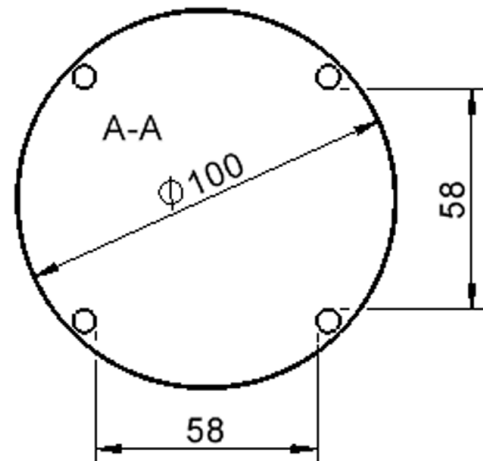

Kreisrunde Tischplatte: Ø 100 cm, Tischhöhe 25 cm, Tischbeine aus Massivholz Ø 60 mm. Die Holzoberfläche ist mehrfach lackiert. Der Tisch ist mit der Tischfußvariante "Stellfuß" ausgestattet.

EIGENSCHAFTEN

Zubehör

Freistehend

Artikelnummer	TIX6RUX10KL1	
Breite / Höhe / Tiefe	1000 mm / 250 mm / 1000 mm	39.4" / 9.8" / 39.4"
Durchmesser	1000 mm	39.4"
Montageart	Freistehend	
Einsatzbereich	Krippe, Kindergarten	
Zertifizierung	2 Jahre Gewährleistung	
Eigenschaften	akustisch wirksam, trocken abwischbar	
Material	Holz, Linoleum, Sperrholz/Multiplex	
Form	Rund	
Produktlinie	Zalotti	

Tischbein-Lichten und Grundmaße (Angaben in [cm])

Möbelwerk Niesky GmbH
Neuhofen Straße 4-6
02906 Niesky
Deutschland

T +49 3588 2537-0
F +49 3588 2537-30
E info@moebelwerk-niesky.de
www.moebelwerk-niesky.de