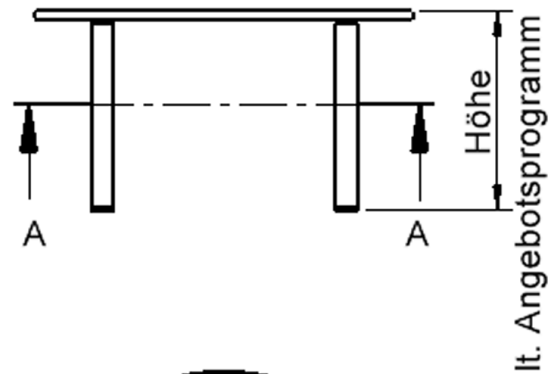

Kreisrunde Tischplatte: Ø 100 cm, Tischhöhe 25 cm, Tischbeine aus Massivholz Ø 60 mm. Die Holzoberfläche ist mehrfach lackiert. Der Tisch ist mit der Tischfußvariante "Stellfuß" ausgestattet.

EIGENSCHAFTEN

- ZALOTTI - der ZA-rgenLO-se TI-sch
- runde Tischplatte
- Tischoberseite mit Linoleumbelag 2,5 mm dick, Farben wählbar
- unterseitig mit HPL-Beschichtung
- Trägerplatte aus stabilem Multiplex Echtholz, mehrfach verleimt, 18 mm
- ballig gerundete Tischkanten, feuchtigkeitsabweisend
- runde Tischbeine Ø 60 mm
- Tischausführung in 8 Höhen lieferbar
- Tischbeine aus Buche-Massivholz
- regulierbarer Stellfuß zum Bodenausgleich

Zubehör

Freistehend

Artikelnummer	TIX6RUX10KL1	
Breite / Höhe / Tiefe	1000 mm / 250 mm / 1000 mm	39.4" / 9.8" / 39.4"
Durchmesser	1000 mm	39.4"
Montageart	Freistehend	
Einsatzbereich	Krippe, Kindergarten	
Zertifizierung	2 Jahre Gewährleistung	
Eigenschaften	akustisch wirksam, trocken abwischbar	
Material	Holz, Linoleum, Sperrholz/Multiplex	
Form	Rund	
Produktlinie	Zalotti	