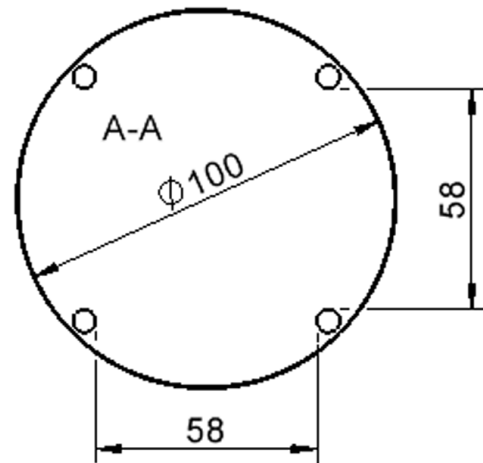

Tischbein-Lichten und Grundmaße (Angaben in [cm])

Möbelwerk Niesky GmbH
Neuhofen Straße 4-6
02906 Niesky
Deutschland

T +49 3588 2537-0
F +49 3588 2537-30
E info@moebelwerk-niesky.de
www.moebelwerk-niesky.de