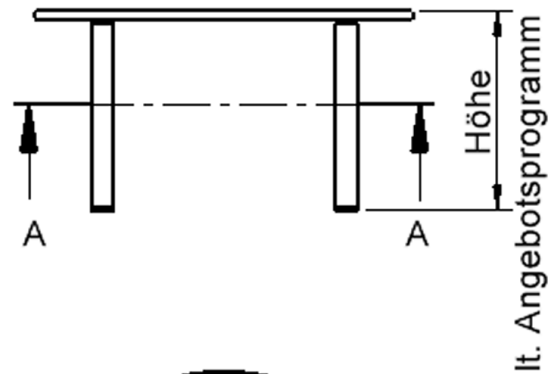

EIGENSCHAFTEN

- ZALOTTI - der ZA-rgenLO-se TI-sch
- runde Tischplatte
- Tischplatte beidseitig mit HPL beschichtet - für Oberseite Farben, Dekore wählbar
- Schichtstoffbelag / HPL-Belag, 0,8 mm
- Trägerplatte aus stabilem Multiplex Echtholz, mehrfach verleimt, 18 mm
- ballig gerundete Tischkanten, feuchtigkeitsabweisend
- runde Tischbeine Ø 60 mm
- Tischausführung in 8 Höhen lieferbar
- Tischbeine aus Buche-Massivholz
- Tisch fahrbar - 2 Beine besitzen Rollen

Zubehör

Freistehend

Fahrbar

Artikelnummer	TIX6RUX106H2	
Breite / Höhe / Tiefe	1000 mm / 760 mm / 1000 mm	39.4" / 29.9" / 39.4"
Durchmesser	1000 mm	39.4"
Montageart	Freistehend, Fahrbar	
Einsatzbereich	Kindergarten, Grundschule, Weiterführende Schule, Büro und Objekt, Konferenzraum	
Zertifizierung	2 Jahre Gewährleistung	
Eigenschaften	trocken abwischbar	
Material	Holz, Schichtstoffplatte, Sperrholz/Multiplex	
Form	Rund	
Produktlinie	Zalotti	