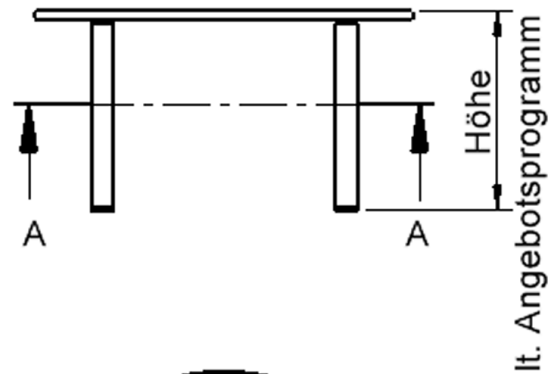

EIGENSCHAFTEN

- ZALOTTI - der ZA-rgenLO-se TI-sch
- runde Tischplatte
- Tischplatte beidseitig mit HPL beschichtet - für Oberseite Farben, Dekore wählbar
- Schichtstoffbelag / HPL-Belag, 0,8 mm
- Trägerplatte aus stabilem Multiplex Echtholz, mehrfach verleimt, 18 mm
- ballig gerundete Tischkanten, feuchtigkeitsabweisend
- runde Tischbeine Ø 60 mm
- Tischausführung in 8 Höhen lieferbar
- Tischbeine aus Buche-Massivholz
- Tisch fahrbar - 2 Beine besitzen Rollen

Zubehör

Freistehend

Fahrbar

Artikelnummer	TIX6RUX105H2	
Breite / Höhe / Tiefe	1000 mm / 710 mm / 1000 mm	39.4" / 28" / 39.4"
Durchmesser	1000 mm	39.4"
Montageart	Freistehend, Fahrbar	
Einsatzbereich	Kindergarten, Grundschule, Weiterführende Schule, Büro und Objekt, Konferenzraum	
Zertifizierung	2 Jahre Gewährleistung	
Eigenschaften	trocken abwischbar	
Material	Holz, Schichtstoffplatte, Sperrholz/Multiplex	
Form	Rund	
Produktlinie	Zalotti	