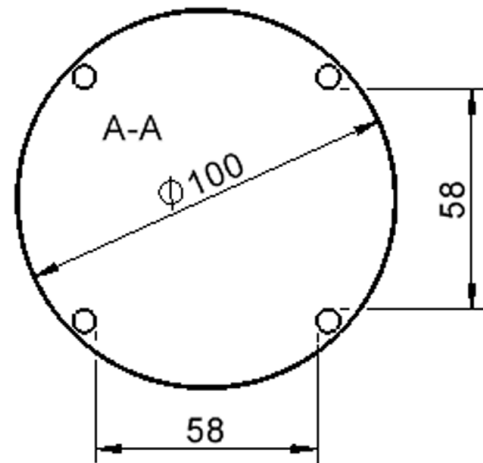

Kreisrunde Tischplatte: Ø 100 cm, Tischhöhe 64 cm, Tischbeine aus Massivholz Ø 60 mm. Die Holzoberfläche ist mehrfach lackiert. Der Tisch ist mit der Tischfußvariante "fahrbar" ausgestattet.

Zubehör

EIGENSCHAFTEN

Freistehend

Fahrbar

Artikelnummer	TIX6RUX104H2	
Breite / Höhe / Tiefe	1000 mm / 640 mm / 1000 mm	39.4" / 25.2" / 39.4"
Durchmesser	1000 mm	39.4"
Montageart	Freistehend, Fahrbar	
Einsatzbereich	Krippe, Kindergarten, Grundschule	
Zertifizierung	2 Jahre Gewährleistung	
Eigenschaften	trocken abwischbar	
Material	Holz, Schichtstoffplatte, Sperrholz/Multiplex	
Form	Rund	
Produktlinie	Zalotti	

It. Angebotsprogramm

Tischbein-Lichten und Grundmaße (Angaben in [cm])

Möbelwerk Niesky GmbH
Neuhofener Straße 4-6
02906 Niesky
Deutschland

T +49 3588 2537-0
F +49 3588 2537-30
E info@moebelwerk-niesky.de
www.moebelwerk-niesky.de