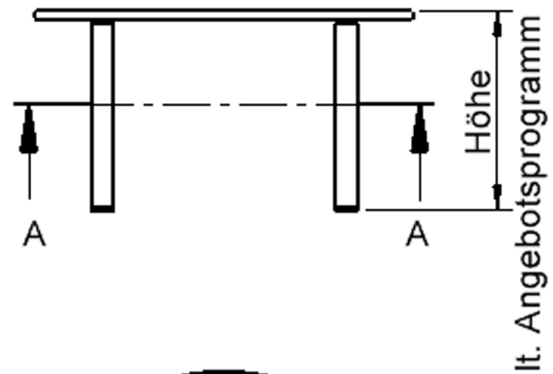

Kreisrunde Tischplatte: Ø 100 cm, Tischhöhe 64 cm, Tischbeine aus Massivholz Ø 60 mm. Die Holzoberfläche ist mehrfach lackiert. Der Tisch ist mit der Tischfußvariante "fahrbar" ausgestattet.

Zubehör

EIGENSCHAFTEN

- ZALOTTI - der ZA-rgenLO-se TI-sch
- runde Tischplatte
- Tischplatte beidseitig mit HPL beschichtet - für Oberseite Farben, Dekore wählbar
- Schichtstoffbelag / HPL-Belag, 0,8 mm
- Trägerplatte aus stabilem Multiplex Echtholz, mehrfach verleimt, 18 mm
- ballig gerundete Tischkanten, feuchtigkeitsabweisend
- runde Tischbeine Ø 60 mm
- Tischausführung in 8 Höhen lieferbar
- Tischbeine aus Buche-Massivholz
- Tisch fahrbar - 2 Beine besitzen Rollen

Freistehend

Fahrbar

Artikelnummer	TIX6RUX104H2	
Breite / Höhe / Tiefe	1000 mm / 640 mm / 1000 mm	39.4" / 25.2" / 39.4"
Durchmesser	1000 mm	39.4"
Montageart	Freistehend, Fahrbar	
Einsatzbereich	Krippe, Kindergarten, Grundschule	
Zertifizierung	2 Jahre Gewährleistung	
Eigenschaften	trocken abwischbar	
Material	Holz, Schichtstoffplatte, Sperrholz/Multiplex	
Form	Rund	
Produktlinie	Zalotti	