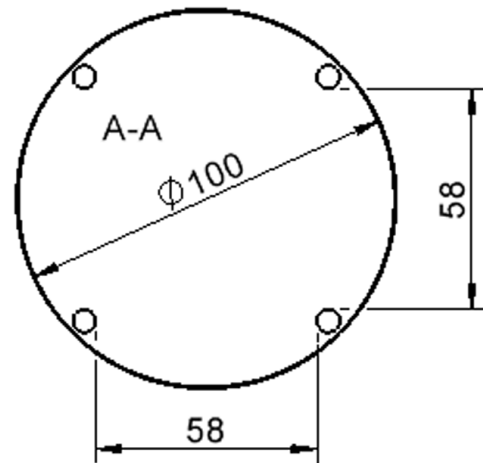

Kreisrunde Tischplatte: Ø 100 cm, Tischhöhe 53 cm, Tischbeine aus Massivholz Ø 60 mm. Die Holzoberfläche ist mehrfach lackiert. Der Tisch ist mit der Tischfußvariante "fahrbar" ausgestattet.

Zubehör

EIGENSCHAFTEN

Freistehend

Fahrbar

Artikelnummer	TIX6RUX102H2	
Breite / Höhe / Tiefe	1000 mm / 530 mm / 1000 mm	39.4" / 20.9" / 39.4"
Durchmesser	1000 mm	39.4"
Montageart	Freistehend, Fahrbar	
Einsatzbereich	Krippe, Kindergarten, Grundschule	
Zertifizierung	2 Jahre Gewährleistung	
Eigenschaften	trocken abwischbar	
Material	Holz, Schichtstoffplatte, Sperrholz/Multiplex	
Form	Rund	
Produktlinie	Zalotti	

It. Angebotsprogramm

Tischbein-Lichten und Grundmaße (Angaben in [cm])

Möbelwerk Niesky GmbH
Neuhofen Straße 4-6
02906 Niesky
Deutschland

T +49 3588 2537-0
F +49 3588 2537-30
E info@moebelwerk-niesky.de
www.moebelwerk-niesky.de