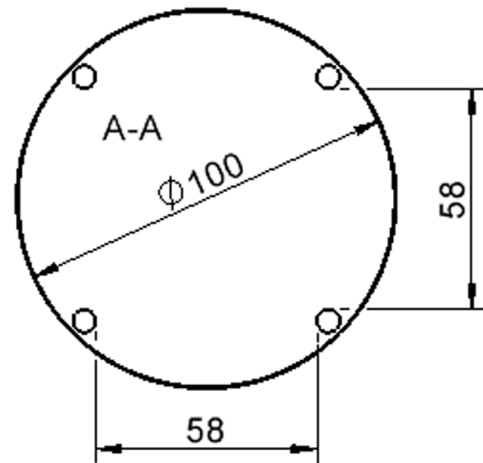

Kreisrunde Tischplatte: Ø 100 cm, Tischhöhe 53 cm, Tischbeine aus Massivholz Ø 60 mm. Die Holzoberfläche ist mehrfach lackiert. Der Tisch ist mit der Tischfußvariante "fahrbar" ausgestattet.

Zubehör

EIGENSCHAFTEN

Freistehend

Fahrbar

| | | |
|-----------------------|---|-----------------------|
| Artikelnummer | TIX6RUX102H2 | |
| Breite / Höhe / Tiefe | 1000 mm / 530 mm / 1000 mm | 39.4" / 20.9" / 39.4" |
| Durchmesser | 1000 mm | 39.4" |
| Montageart | Freistehend, Fahrbar | |
| Einsatzbereich | Krippe, Kindergarten, Grundschule | |
| Zertifizierung | 2 Jahre Gewährleistung | |
| Eigenschaften | trocken abwischbar | |
| Material | Holz, Schichtstoffplatte, Sperrholz/Multiplex | |
| Form | Rund | |
| Produktlinie | Zalotti | |

Tischbein-Lichten und Grundmaße (Angaben in [cm])

Möbelwerk Niesky GmbH
Neuhofen Straße 4-6
02906 Niesky
Deutschland

T +49 3588 2537-0
F +49 3588 2537-30
E info@moebelwerk-niesky.de
www.moebelwerk-niesky.de