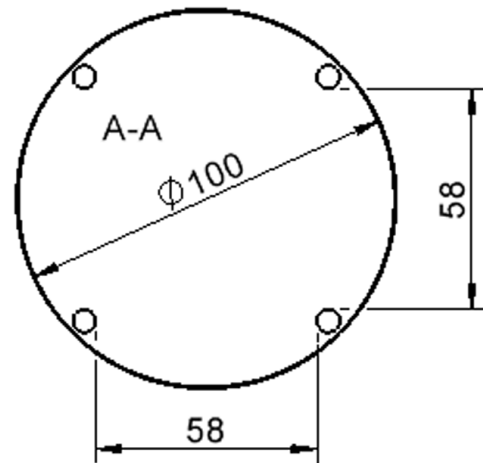

Kreisrunde Tischplatte: Ø 100 cm, Tischhöhe 53 cm, Tischbeine aus Massivholz Ø 60 mm. Die Holzoberfläche ist mehrfach lackiert. Der Tisch ist mit der Tischfußvariante "fahrbar" ausgestattet.

Zubehör

EIGENSCHAFTEN

Freistehend

Fahrbar

Artikelnummer	TIX6RUX102H2	
Breite / Höhe / Tiefe	1000 mm / 530 mm / 1000 mm	39.4" / 20.9" / 39.4"
Durchmesser	1000 mm	39.4"
Montageart	Freistehend, Fahrbar	
Einsatzbereich	Krippe, Kindergarten, Grundschule	
Zertifizierung	2 Jahre Gewährleistung	
Eigenschaften	trocken abwischbar	
Material	Holz, Schichtstoffplatte, Sperrholz/Multiplex	
Form	Rund	
Produktlinie	Zalotti	

It. Angebotsprogramm

Tischbein-Lichten und Grundmaße (Angaben in [cm])

Möbelwerk Niesky GmbH
Neuhofener Straße 4-6
02906 Niesky
Deutschland

T +49 3588 2537-0
F +49 3588 2537-30
E info@moebelwerk-niesky.de
www.moebelwerk-niesky.de