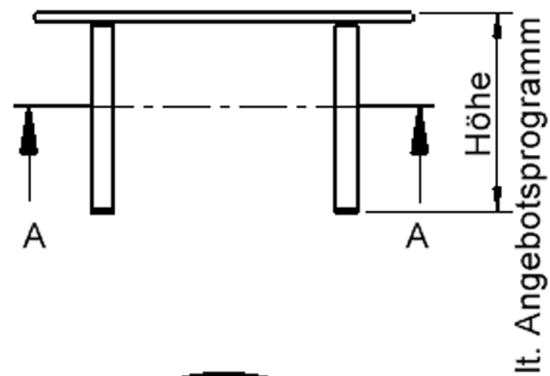

Zubehör

EIGENSCHAFTEN

- ZALOTTI - der ZA-rgenLO-se TI-sch
- runde Tischplatte
- Tischplatte beidseitig mit HPL beschichtet - für Oberseite Farben, Dekore wählbar
- Schichtstoffbelag / HPL-Belag, 0,8 mm
- Trägerplatte aus stabilem Multiplex Echtholz, mehrfach verleimt, 18 mm
- ballig gerundete Tischkanten, feuchtigkeitsabweisend
- runde Tischbeine Ø 60 mm
- Tischausführung in 8 Höhen lieferbar
- Tischbeine aus Buche-Massivholz
- Tisch fahrbar - 2 Beine besitzen Rollen

Freistehend

Fahrbar

Artikelnummer	TIX6RUX100H2	
Breite / Höhe / Tiefe	1000 mm / 410 mm / 1000 mm	39.4" / 16.1" / 39.4"
Durchmesser	1000 mm	39.4"
Montageart	Freistehend, Fahrbar	
Einsatzbereich	Krippe, Kindergarten	
Zertifizierung	2 Jahre Gewährleistung	
Eigenschaften	trocken abwischbar	
Material	Holz, Schichtstoffplatte, Sperrholz/Multiplex	
Form	Rund	
Produktlinie	Zalotti	