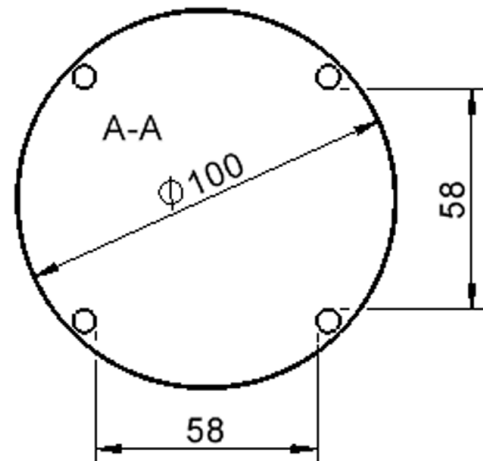

Tischbein-Lichten und Grundmaße (Angaben in [cm])

Möbelwerk Niesky GmbH
Neuhofener Straße 4-6
02906 Niesky
Deutschland

T +49 3588 2537-0
F +49 3588 2537-30
E info@moebelwerk-niesky.de
www.moebelwerk-niesky.de

© Copyright by Möbelwerk Niesky GmbH

26.02.2025
Seite 2/2