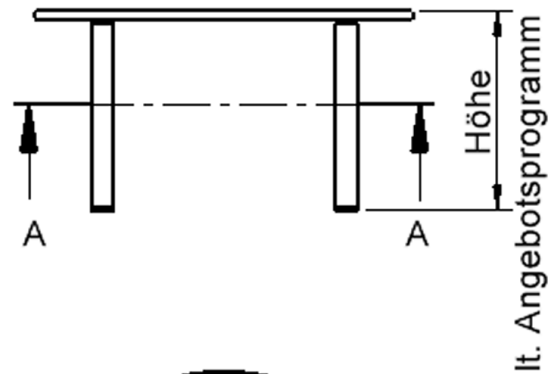

### PRODUKTBESCHREIBUNG

Unsere Tischserie ZALOTTI ist eine zargenlose und dazu multifunktionale und unglaublich vielseitige Tischbauweise! Einfach die perfekte Lösung für Dies und Das, wofür in der Welt heranwachsender Kinder robuste TISCHE benötigt werden - für kreatives Lernen, Basteln und Spielen oder auch als Esstisch für das gemeinsame Frühstück oder Mittagessen. Die Tischplatte besitzt eine sehr strapazierfähige, langlebige und pflegeleichte Oberfläche aus HPL-Schichtstoffbelag, die zudem kratzfest und antibakteriell ist; der Schichtstoff kann aus verschiedenen Dekoren gewählt werden. Die sehr stabile Schraubkonstruktion der Tischbeine unmittelbar unter der Tischplatte bietet maximale Beinfreiheit und ist somit auch für Rollstuhlfahrer geeignet. Auch das Thema Nachhaltigkeit hat bei unserem zargenlosen Tischsystem einen hohen Stellenwert. Die werkzeuglose Verschraubung der Tischbeine ermöglicht nachhaltige Flexibilität. So kann der Tisch durch einfaches Austauschen der Beine mitwachsen oder sich verändernden Ansprüchen an die Funktionalität jederzeit anpassen. Dieses Tischprogramm "Made in Germany" bietet eine Vielzahl von Tischformen und Tischgrößen sowie verschiedenste Tischbeinvarianten und Tischfußausbildungen. Kreisrunde Tischplatte: Ø 100 cm, Tischhöhe 71 cm, Tischbeine aus Massivholz Ø 60 mm. Die Holzoberfläche ist mehrfach lackiert. Der Tisch ist mit der Tischfußvariante "Stellfuß" ausgestattet.

### EIGENSCHAFTEN

- ZALOTTI - der ZA-rgenLO-se TI-sch
- runde Tischplatte
- Tischplatte beidseitig mit HPL beschichtet - für Oberseite Farben, Dekore wählbar
- Schichtstoffbelag / HPL-Belag, 0,8 mm
- Trägerplatte aus stabilem Multiplex Echtholz, mehrfach verleimt, 18 mm
- ballig gerundete Tischkanten, feuchtigkeitsabweisend
- runde Tischbeine Ø 60 mm
- Tischausführung in 8 Höhen lieferbar
- Tischbeine aus Buche-Massivholz
- regulierbarer Stellfuß zum Bodenausgleich