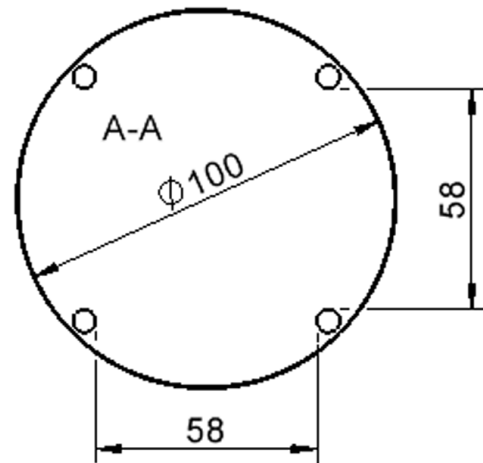

### EIGENSCHAFTEN

- ZALOTTI - der ZA-rgenLO-se TI-sch
- runde Tischplatte
- Tischplatte beidseitig mit HPL beschichtet - für Oberseite Farben, Dekore wählbar
- Schichtstoffbelag / HPL-Belag, 0,8 mm
- Trägerplatte aus stabilem Multiplex Echtholz, mehrfach verleimt, 18 mm
- ballig gerundete Tischkanten, feuchtigkeitsabweisend
- runde Tischbeine Ø 60 mm
- Tischausführung in 8 Höhen lieferbar
- Tischbeine aus Buche-Massivholz
- regulierbarer Stellfuß zum Bodenausgleich

Freistehend

Artikelnummer	TIX6RUX105H1	
Breite / Höhe / Tiefe	1000 mm / 710 mm / 1000 mm	39.4" / 28" / 39.4"
Durchmesser	1000 mm	39.4"
Montageart	Freistehend	
Einsatzbereich	Kindergarten, Grundschule, Weiterführende Schule, Büro und Objekt, Konferenzraum	
Zertifizierung	2 Jahre Gewährleistung	
Eigenschaften	trocken abwischbar	
Material	Holz, Schichtstoffplatte, Sperrholz/Multiplex	
Form	Rund	
Produktlinie	Zalotti	