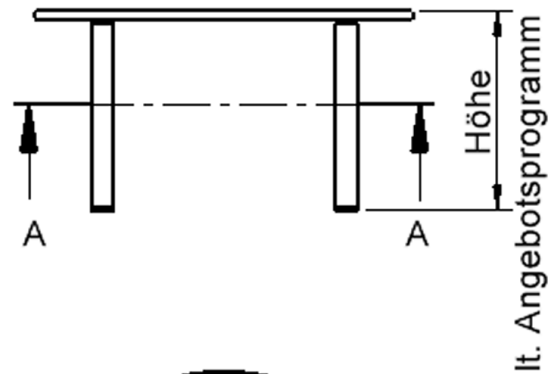

Zubehör

EIGENSCHAFTEN

- ZALOTTI - der ZA-rgenLO-se TI-sch
- runde Tischplatte
- Tischplatte beidseitig mit HPL beschichtet - für Oberseite Farben, Dekore wählbar
- Schichtstoffbelag / HPL-Belag, 0,8 mm
- Trägerplatte aus stabilem Multiplex Echtholz, mehrfach verleimt, 18 mm
- ballig gerundete Tischkanten, feuchtigkeitsabweisend
- runde Tischbeine Ø 60 mm
- Tischausführung in 8 Höhen lieferbar
- Tischbeine aus Buche-Massivholz
- regulierbarer Stellfuß zum Bodenausgleich

Freistehend

Artikelnummer	TIX6RUX105H1	
Breite / Höhe / Tiefe	1000 mm / 710 mm / 1000 mm	39.4" / 28" / 39.4"
Durchmesser	1000 mm	39.4"
Montageart	Freistehend	
Einsatzbereich	Kindergarten, Grundschule, Weiterführende Schule, Büro und Objekt, Konferenzraum	
Zertifizierung	2 Jahre Gewährleistung	
Eigenschaften	trocken abwischbar	
Material	Holz, Schichtstoffplatte, Sperrholz/Multiplex	
Form	Rund	
Produktlinie	Zalotti	