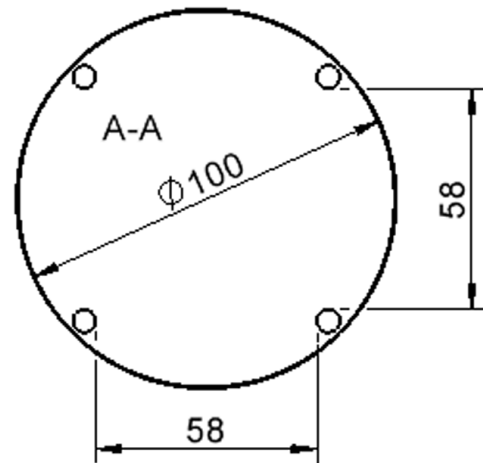

Kreisrunde Tischplatte: Ø 100 cm, Tischhöhe 53 cm, Tischbeine aus Massivholz Ø 60 mm. Die Holzoberfläche ist mehrfach lackiert. Der Tisch ist mit der Tischfußvariante "Stellfuß" ausgestattet.

Zubehör

EIGENSCHAFTEN

Freistehend

26.02.2025
Seite 1/2

Artikelnummer	TIX6RUX102H1	
Breite / Höhe / Tiefe	1000 mm / 530 mm / 1000 mm	39.4" / 20.9" / 39.4"
Durchmesser	1000 mm	39.4"
Montageart	Freistehend	
Einsatzbereich	Krippe, Kindergarten, Grundschule	
Zertifizierung	2 Jahre Gewährleistung	
Eigenschaften	trocken abwischbar	
Material	Holz, Schichtstoffplatte, Sperrholz/Multiplex	
Form	Rund	
Produktlinie	Zalotti	

It. Angebotsprogramm

Tischbein-Lichten und Grundmaße (Angaben in [cm])

Möbelwerk Niesky GmbH
Neuhofener Straße 4-6
02906 Niesky
Deutschland

T +49 3588 2537-0
F +49 3588 2537-30
E info@moebelwerk-niesky.de
www.moebelwerk-niesky.de