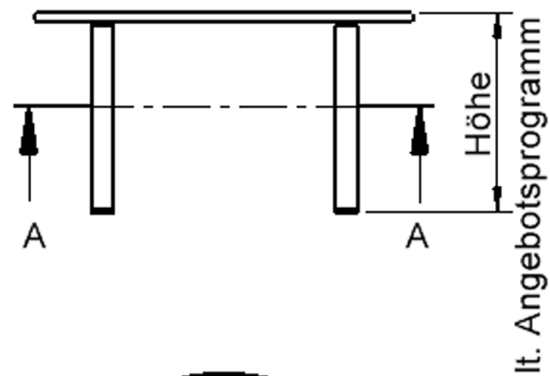

Zubehör

EIGENSCHAFTEN

- ZALOTTI - der ZA-rgenLO-se TI-sch
- runde Tischplatte
- Tischplatte beidseitig mit HPL beschichtet - für Oberseite Farben, Dekore wählbar
- Schichtstoffbelag / HPL-Belag, 0,8 mm
- Trägerplatte aus stabilem Multiplex Echtholz, mehrfach verleimt, 18 mm
- ballig gerundete Tischkanten, feuchtigkeitsabweisend
- runde Tischbeine Ø 60 mm
- Tischausführung in 8 Höhen lieferbar
- Tischbeine aus Buche-Massivholz
- regulierbarer Stellfuß zum Bodenausgleich

Freistehend

Artikelnummer	TIX6RUX101H1	
Breite / Höhe / Tiefe	1000 mm / 460 mm / 1000 mm	39.4" / 18.1" / 39.4"
Durchmesser	1000 mm	39.4"
Montageart	Freistehend	
Einsatzbereich	Krippe, Kindergarten, Grundschule	
Zertifizierung	2 Jahre Gewährleistung	
Eigenschaften	trocken abwischbar	
Material	Holz, Schichtstoffplatte, Sperrholz/Multiplex	
Form	Rund	
Produktlinie	Zalotti	