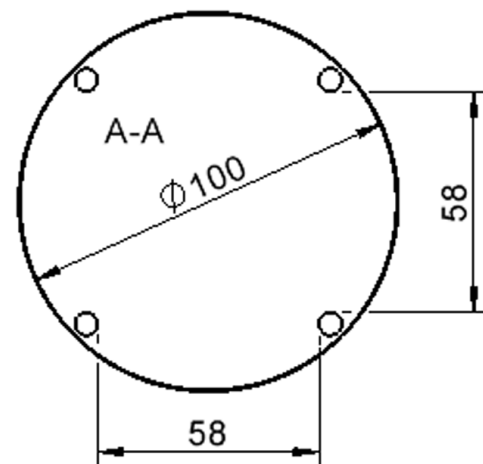

Tischbein-Lichten und Grundmaße (Angaben in [cm])

Möbelwerk Niesky GmbH
Neuhofen Straße 4-6
02906 Niesky
Deutschland

T +49 3588 2537-0
F +49 3588 2537-30
E info@moebelwerk-niesky.de
www.moebelwerk-niesky.de

© Copyright by Möbelwerk Niesky GmbH

26.02.2025
Seite 2/2