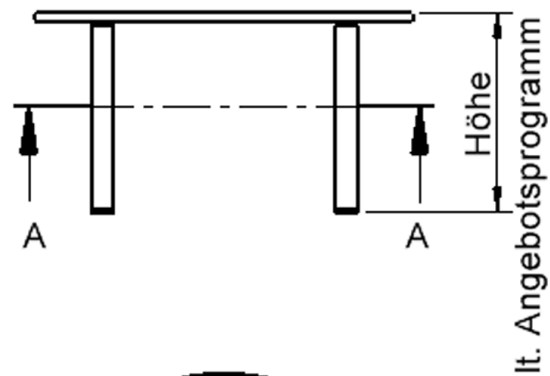

Zubehör

EIGENSCHAFTEN

- ZALOTTI - der ZA-rgenLO-se TI-sch
- runde Tischplatte
- Tischplatte beidseitig mit HPL beschichtet - für Oberseite Farben, Dekore wählbar
- Schichtstoffbelag / HPL-Belag, 0,8 mm
- Trägerplatte aus stabilem Multiplex Echtholz, mehrfach verleimt, 18 mm
- ballig gerundete Tischkanten, feuchtigkeitsabweisend
- runde Tischbeine Ø 60 mm
- Tischausführung in 8 Höhen lieferbar
- Tischbeine aus Buche-Massivholz
- regulierbarer Stellfuß zum Bodenausgleich

Freistehend

| Artikelnummer | TIX6RUX101H1 | |
|-----------------------|---|-----------------------|
| Breite / Höhe / Tiefe | 1000 mm / 460 mm / 1000 mm | 39.4" / 18.1" / 39.4" |
| Durchmesser | 1000 mm | 39.4" |
| Montageart | Freistehend | |
| Einsatzbereich | Krippe, Kindergarten, Grundschule | |
| Zertifizierung | 2 Jahre Gewährleistung | |
| Eigenschaften | trocken abwischbar | |
| Material | Holz, Schichtstoffplatte, Sperrholz/Multiplex | |
| Form | Rund | |
| Produktlinie | Zalotti | |