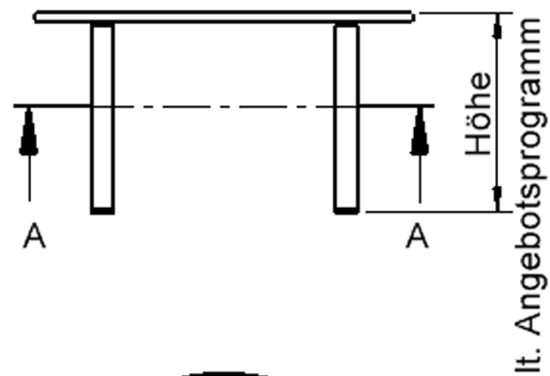

Zubehör

EIGENSCHAFTEN

- ZALOTTI - der ZA-rgenLO-se TI-sch
- runde Tischplatte
- Tischplatte beidseitig mit HPL beschichtet - für Oberseite Farben, Dekore wählbar
- Schichtstoffbelag / HPL-Belag, 0,8 mm
- Trägerplatte aus stabilem Multiplex Echtholz, mehrfach verleimt, 18 mm
- ballig gerundete Tischkanten, feuchtigkeitsabweisend
- runde Tischbeine Ø 60 mm
- Tischausführung in 8 Höhen lieferbar
- Tischbeine aus Buche-Massivholz
- regulierbarer Stellfuß zum Bodenausgleich

Freistehend

Artikelnummer	TIX6RUX100H1	
Breite / Höhe / Tiefe	1000 mm / 410 mm / 1000 mm	39.4" / 16.1" / 39.4"
Durchmesser	1000 mm	39.4"
Montageart	Freistehend	
Einsatzbereich	Krippe, Kindergarten	
Zertifizierung	2 Jahre Gewährleistung	
Eigenschaften	trocken abwischbar	
Material	Holz, Schichtstoffplatte, Sperrholz/Multiplex	
Form	Rund	
Produktlinie	Zalotti	