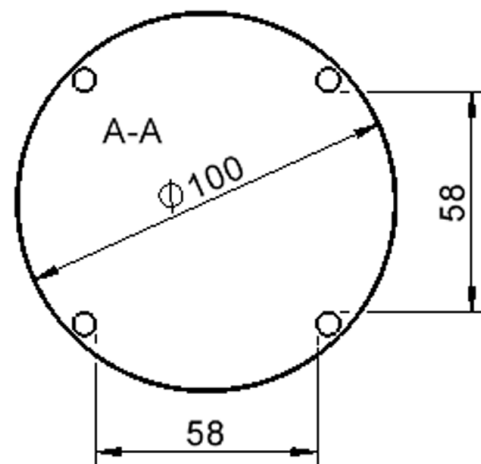

Tischbein-Lichten und Grundmaße (Angaben in [cm])

Möbelwerk Niesky GmbH
Neuhofen Straße 4-6
02906 Niesky
Deutschland

T +49 3588 2537-0
F +49 3588 2537-30
E info@moebelwerk-niesky.de
www.moebelwerk-niesky.de

© Copyright by Möbelwerk Niesky GmbH

26.02.2025
Seite 2/2