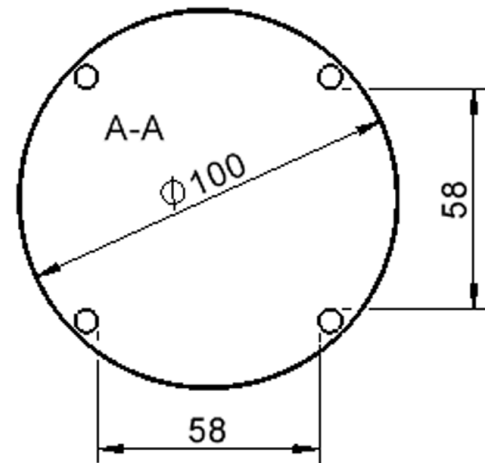

Tischbein-Lichten und Grundmaße (Angaben in [cm])

Möbelwerk Niesky GmbH
Neuhofener Straße 4-6
02906 Niesky
Deutschland

T +49 3588 2537-0
F +49 3588 2537-30
E info@moebelwerk-niesky.de
www.moebelwerk-niesky.de

© Copyright by Möbelwerk Niesky GmbH

26.02.2025
Seite 2/2