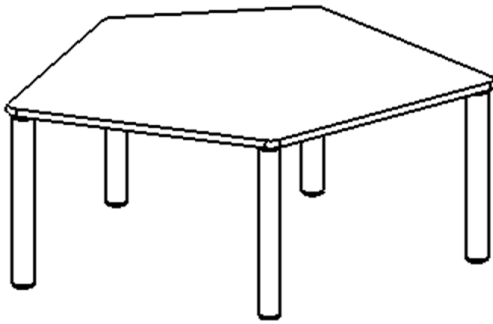

Die Ecken der Tischplatte sind großzügig abgerundet, die umlaufende Tischkante ist ballig gefräst und wasserabweisend beschichtet. Die sehr stabile Schraubkonstruktion der Tischbeine unmittelbar unter der Tischplatte bietet maximale Beinfreiheit und ist somit auch für Rollstuhlfahrer geeignet.

Fünfeckige kleine Tischplatte: 121 x 110 cm, Tischhöhe 76 cm, Tischbeine aus Massivholz Ø 60 mm. Die Holzoberfläche ist mehrfach lackiert. Der Tisch ist mit der Tischfußvariante "fahrbar" ausgestattet. Der Fünfecktisch besitzt für eine hohe Kippsicherheit 5 Beine. Für Stellkombinationen stehen folgende Kantenlängen zur Verfügung (Nennungen ab rechtem Winkel im Uhrzeigersinn): 79, 60, 80, 80, 81 cm.

Zubehör

EIGENSCHAFTEN

- ZALOTTI - der ZA-rgenLO-se TI-sch
- fünfeckige Tischplatte, klein
- abgerundete Ecken
- Tischoberseite mit Linoleumbelag 2,5 mm dick, Farben wählbar
- unterseitig mit HPL-Beschichtung
- Trägerplatte aus stabilem Multiplex Echtholz, mehrfach verleimt, 18 mm
- ballig gerundete Tischkanten, feuchtigkeitsabweisend
- runde Tischbeine Ø 60 mm, Anzahl 5 Stück (grundrissbedingt)
- Tischausführung in 8 Höhen lieferbar
- Tischbeine aus Buche-Massivholz
- Tisch fahrbar - 2 Beine besitzen Rollen
- Anstelllängen (im UZS): 79, 60, 80, 80, 81 cm
- hohe Kippsicherheit durch 5 Beine

Freistehend

Fahrbar

Artikelnummer	TIX6FE1286L2	
Breite / Höhe / Tiefe	1210 mm / 760 mm / 1100 mm	47.6" / 29.9" / 43.3"
Montageart	Freistehend, Fahrbar	
Einsatzbereich	Kindergarten, Grundschule, Weiterführende Schule, Büro und Objekt, Konferenzraum	
Zertifizierung	2 Jahre Gewährleistung	
Eigenschaften	akustisch wirksam, trocken abwischbar	
Material	Holz, Linoleum, Sperrholz/Multiplex	
Form	Freiform, Fünfeckig	
Produktlinie	Zalotti	