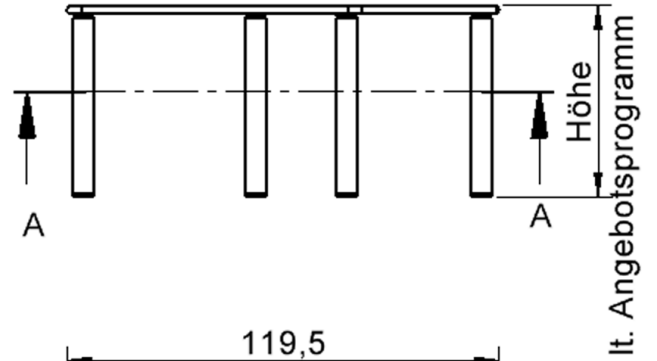

Artikelnummer	TIX6FE1286L2	
Breite / Höhe / Tiefe	1210 mm / 760 mm / 1100 mm	47.6" / 29.9" / 43.3"
Montageart	Freistehend, Fahrbar	
Einsatzbereich	Kindergarten, Grundschule, Weiterführende Schule, Büro und Objekt, Konferenzraum	
Zertifizierung	2 Jahre Gewährleistung	
Eigenschaften	akustisch wirksam, trocken abwischbar	
Material	Holz, Linoleum, Sperrholz/Multiplex	
Form	Freiform, Fünfeckig	
Produktlinie	Zalotti