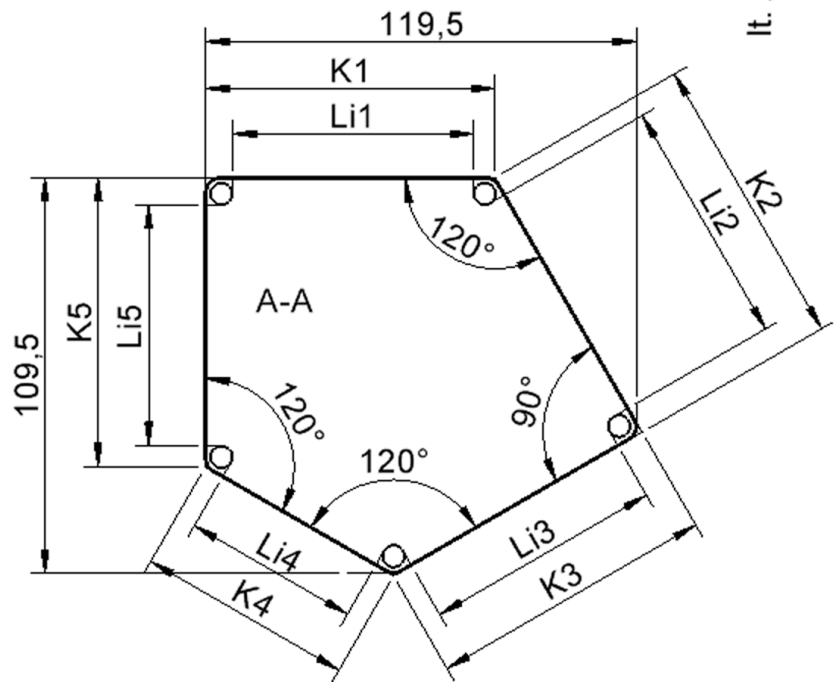

Fünfeckige kleine Tischplatte: 121 x 110 cm, Tischhöhe 76 cm, Tischbeine aus Massivholz Ø 60 mm. Die Holzoberfläche ist mehrfach lackiert. Der Tisch ist mit der Tischfußvariante "fahrbar" ausgestattet. Der Fünfecktisch besitzt für eine hohe Kippsicherheit 5 Beine. Für Stellkombinationen stehen folgende Kantenlängen zur Verfügung (Nennungen ab rechtem Winkel im Uhrzeigersinn): 79, 60, 80, 80, 81 cm.

Zubehör

EIGENSCHAFTEN

- ZALOTTI - der ZA-rgeNLO-se TI-sch
- fünfeckige Tischplatte, klein
- abgerundete Ecken
- Tischoberseite mit Linoleumbelag 2,5 mm dick, Farben wählbar
- unterseitig mit HPL-Beschichtung
- Trägerplatte aus stabilem Multiplex Echtholz, mehrfach verleimt, 18 mm
- ballig gerundete Tischkanten, feuchtigkeitsabweisend
- runde Tischbeine Ø 60 mm, Anzahl 5 Stück (grundrissbedingt)
- Tischausführung in 8 Höhen lieferbar
- Tischbeine aus Buche-Massivholz
- Tisch fahrbar - 2 Beine besitzen Rollen
- Anstelllängen (im UZS): 79, 60, 80, 80, 81 cm
- hohe Kippsicherheit durch 5 Beine

Freistehend

Fahrbar

Artikelnummer	TIX6FE1286L2	
Breite / Höhe / Tiefe	1210 mm / 760 mm / 1100 mm	47.6" / 29.9" / 43.3"
Montageart	Freistehend, Fahrbar	
Einsatzbereich	Kindergarten, Grundschule, Weiterführende Schule, Büro und Objekt, Konferenzraum	
Zertifizierung	2 Jahre Gewährleistung	
Eigenschaften	akustisch wirksam, trocken abwischbar	
Material	Holz, Linoleum, Sperrholz/Multiplex	
Form	Freiform, Fünfeckig	
Produktlinie	Zalotti	

Tischbein-Lichten und Grundmaße (Angaben in [cm])

Bezeichnung (Maße [cm])	1	2	3	4	5
Konturlänge K	80	81	79,5	60	80
Fußlichte Li	66,5	68	66	48,5	66,5

Möbelwerk Niesky GmbH
Neuhofer Straße 4-6
02906 Niesky
Deutschland