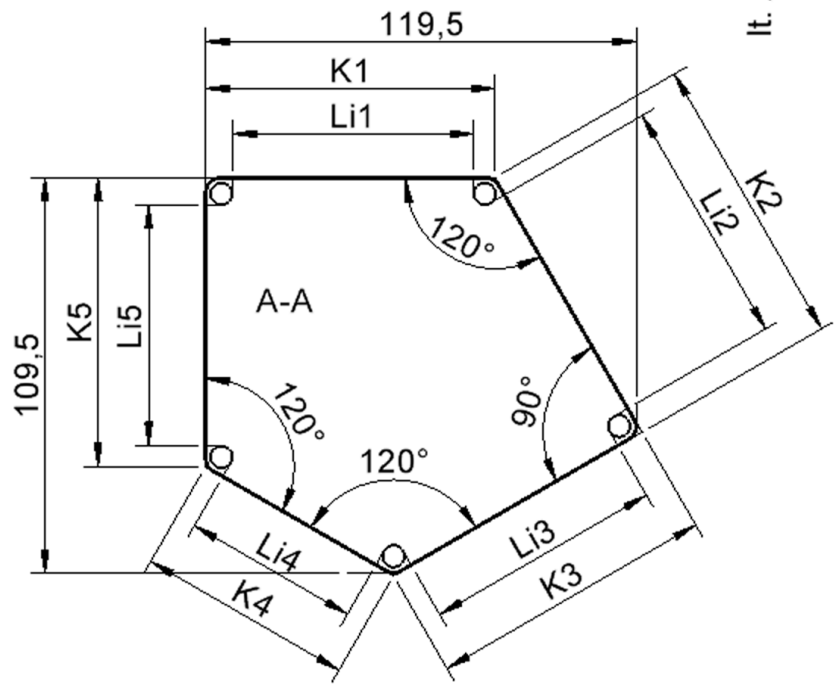

Fünfeckige kleine Tischplatte: 121 x 110 cm, Tischhöhe 76 cm, Tischbeine aus Massivholz Ø 60 mm. Die Holzoberfläche ist mehrfach lackiert. Der Tisch ist mit der Tischfußvariante "fahrbar" ausgestattet. Der Fünfecktisch besitzt für eine hohe Kippsicherheit 5 Beine. Für Stellkombinationen stehen folgende Kantenlängen zur Verfügung (Nennungen ab rechtem Winkel im Uhrzeigersinn): 79, 60, 80, 80, 81 cm.

Zubehör

EIGENSCHAFTEN

- ZALOTTI - der ZA-rgenLO-se TI-sch
- fünfeckige Tischplatte, klein
- abgerundete Ecken
- Tischoberseite mit Linoleumbelag 2,5 mm dick, Farben wählbar
- unterseitig mit HPL-Beschichtung
- Trägerplatte aus stabilem Multiplex Echtholz, mehrfach verleimt, 18 mm
- ballig gerundete Tischkanten, feuchtigkeitsabweisend
- runde Tischbeine Ø 60 mm, Anzahl 5 Stück (grundrissbedingt)
- Tischausführung in 8 Höhen lieferbar
- Tischbeine aus Buche-Massivholz
- Tisch fahrbar - 2 Beine besitzen Rollen
- Anstelllängen (im UZS): 79, 60, 80, 80, 81 cm
- hohe Kippsicherheit durch 5 Beine

Freistehend

Fahrbar

Artikelnummer	TIX6FE1286L2	
Breite / Höhe / Tiefe	1210 mm / 760 mm / 1100 mm	47.6" / 29.9" / 43.3"
Montageart	Freistehend, Fahrbar	
Einsatzbereich	Kindergarten, Grundschule, Weiterführende Schule, Büro und Objekt, Konferenzraum	
Zertifizierung	2 Jahre Gewährleistung	
Eigenschaften	akustisch wirksam, trocken abwischbar	
Material	Holz, Linoleum, Sperrholz/Multiplex	
Form	Freiform, Fünfeckig	
Produktlinie	Zalotti	

Tischbein-Lichten und Grundmaße (Angaben in [cm])

Bezeichnung (Maße [cm])	1	2	3	4	5
Konturlänge K	80	81	79,5	60	80
Fußlichte Li	66,5	68	66	48,5	66,5

Möbelwerk Niesky GmbH
Neuhofer Straße 4-6
02906 Niesky
Deutschland