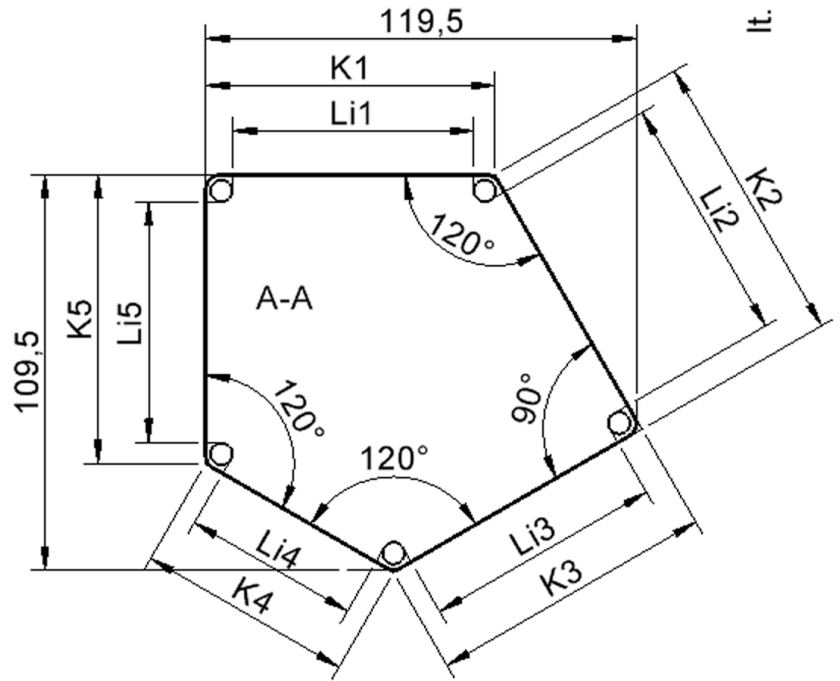

Fünfeckige kleine Tischplatte: 121 x 110 cm, Tischhöhe 76 cm, Tischbeine aus Massivholz Ø 60 mm. Die Holzoberfläche ist mehrfach lackiert. Der Tisch ist mit der Tischfußvariante "fahrbar" ausgestattet. Der Fünfecktisch besitzt für eine hohe Kippsicherheit 5 Beine. Für Stellkombinationen stehen folgende Kantenlängen zur Verfügung (Nennungen ab rechtem Winkel im Uhrzeigersinn): 79, 60, 80, 80, 81 cm.

Zubehör

EIGENSCHAFTEN

- ZALOTTI - der ZA-rgenLO-se TI-sch
- fünfeckige Tischplatte, klein
- abgerundete Ecken
- Tischoberseite mit Linoleumbelag 2,5 mm dick, Farben wählbar
- unterseitig mit HPL-Beschichtung
- Trägerplatte aus stabilem Multiplex Echtholz, mehrfach verleimt, 18 mm
- ballig gerundete Tischkanten, feuchtigkeitsabweisend
- runde Tischbeine Ø 60 mm, Anzahl 5 Stück (grundrissbedingt)
- Tischausführung in 8 Höhen lieferbar
- Tischbeine aus Buche-Massivholz
- Tisch fahrbar - 2 Beine besitzen Rollen
- Anstelllängen (im UZS): 79, 60, 80, 80, 81 cm
- hohe Kippsicherheit durch 5 Beine

Freistehend

Fahrbar

Artikelnummer	TIX6FE1286L2	
Breite / Höhe / Tiefe	1210 mm / 760 mm / 1100 mm	47.6" / 29.9" / 43.3"
Montageart	Freistehend, Fahrbar	
Einsatzbereich	Kindergarten, Grundschule, Weiterführende Schule, Büro und Objekt, Konferenzraum	
Zertifizierung	2 Jahre Gewährleistung	
Eigenschaften	akustisch wirksam, trocken abwischbar	
Material	Holz, Linoleum, Sperrholz/Multiplex	
Form	Freiform, Fünfeckig	
Produktlinie	Zalotti	

Tischbein-Lichten und Grundmaße (Angaben in [cm])

Bezeichnung (Maße [cm])	1	2	3	4	5
Konturlänge K	80	81	79,5	60	80
Fußlichte Li	66,5	68	66	48,5	66,5

Möbelwerk Niesky GmbH
Neuhofer Straße 4-6
02906 Niesky
Deutschland