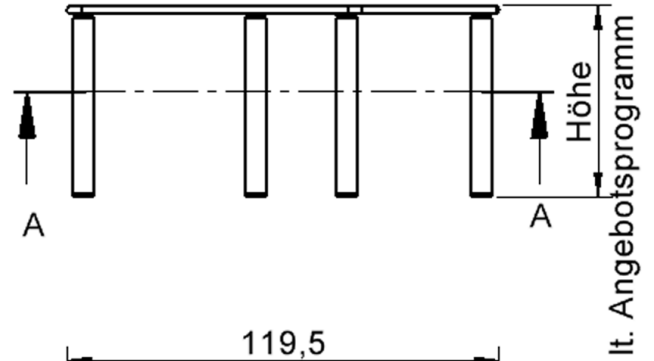

Artikelnummer	TIX6FE1285L2	
Breite / Höhe / Tiefe	1210 mm / 710 mm / 1100 mm	47.6" / 28" / 43.3"
Montageart	Freistehend, Fahrbar	
Einsatzbereich	Kindergarten, Grundschule, Weiterführende Schule, Büro und Objekt, Konferenzraum	
Zertifizierung	2 Jahre Gewährleistung	
Eigenschaften	akustisch wirksam, trocken abwischbar	
Material	Holz, Linoleum, Sperrholz/Multiplex	
Form	Freiform, Fünfeckig	
Produktlinie	Zalotti