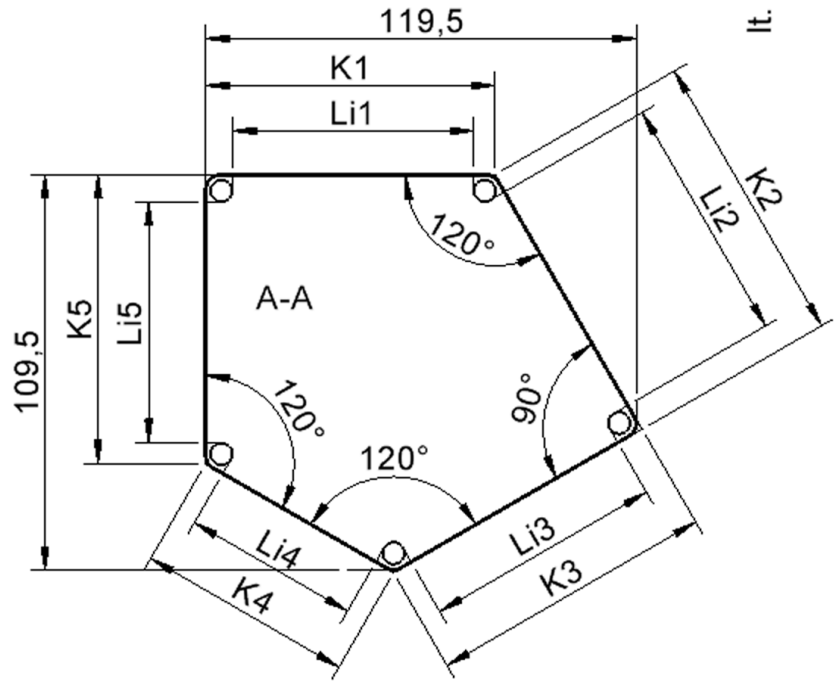

Fünfeckige kleine Tischplatte: 121 x 110 cm, Tischhöhe 71 cm, Tischbeine aus Massivholz Ø 60 mm. Die Holzoberfläche ist mehrfach lackiert. Der Tisch ist mit der Tischfußvariante "fahrbar" ausgestattet. Der Fünfecktisch besitzt für eine hohe Kippsicherheit 5 Beine. Für Stellkombinationen stehen folgende Kantenlängen zur Verfügung (Nennungen ab rechtem Winkel im Uhrzeigersinn): 79, 60, 80, 80, 81 cm.

Zubehör

EIGENSCHAFTEN

- ZALOTTI - der ZA-rgenLO-se TI-sch
- fünfeckige Tischplatte, klein
- abgerundete Ecken
- Tischoberseite mit Linoleumbelag 2,5 mm dick, Farben wählbar
- unterseitig mit HPL-Beschichtung
- Trägerplatte aus stabilem Multiplex Echtholz, mehrfach verleimt, 18 mm
- ballig gerundete Tischkanten, feuchtigkeitsabweisend
- runde Tischbeine Ø 60 mm, Anzahl 5 Stück (grundrissbedingt)
- Tischausführung in 8 Höhen lieferbar
- Tischbeine aus Buche-Massivholz
- Tisch fahrbar - 2 Beine besitzen Rollen
- Anstelllängen (im UZS): 79, 60, 80, 80, 81 cm
- hohe Kippsicherheit durch 5 Beine

Tischbein-Lichten und Grundmaße (Angaben in [cm])

Bezeichnung (Maße [cm])	1	2	3	4	5
Konturlänge K	80	81	79,5	60	80
Fußlichte Li	66,5	68	66	48,5	66,5

Möbelwerk Niesky GmbH
Neuhofer Straße 4-6
02906 Niesky
Deutschland