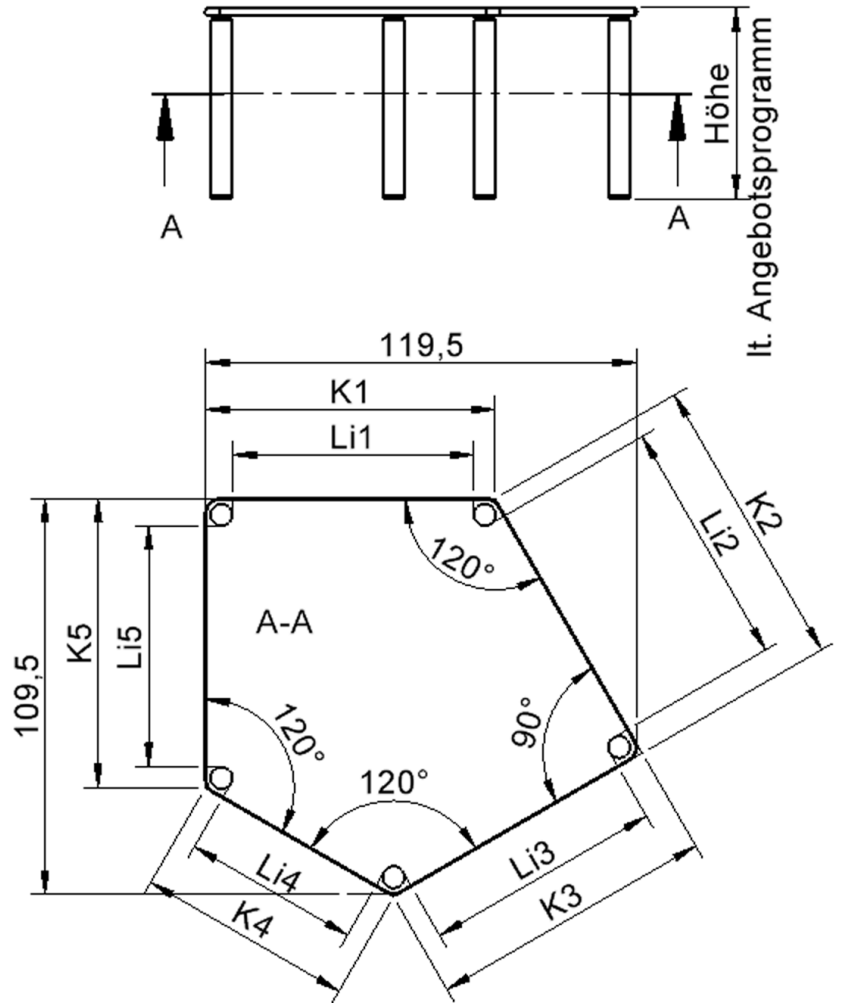

Fünfeckige kleine Tischplatte: 121 x 110 cm, Tischhöhe 71 cm, Tischbeine aus Massivholz Ø 60 mm. Die Holzoberfläche ist mehrfach lackiert. Der Tisch ist mit der Tischfußvariante "fahrbar" ausgestattet. Der Fünfecktisch besitzt für eine hohe Kippsicherheit 5 Beine. Für Stellkombinationen stehen folgende Kantenlängen zur Verfügung (Nennungen ab rechtem Winkel im Uhrzeigersinn): 79, 60, 80, 80, 81 cm.

Zubehör

EIGENSCHAFTEN

- ZALOTTI - der ZA-rgenLO-se TI-sch
- fünfeckige Tischplatte, klein
- abgerundete Ecken
- Tischoberseite mit Linoleumbelag 2,5 mm dick, Farben wählbar
- unterseitig mit HPL-Beschichtung
- Trägerplatte aus stabilem Multiplex Echtholz, mehrfach verleimt, 18 mm
- ballig gerundete Tischkanten, feuchtigkeitsabweisend
- runde Tischbeine Ø 60 mm, Anzahl 5 Stück (grundrissbedingt)
- Tischausführung in 8 Höhen lieferbar
- Tischbeine aus Buche-Massivholz
- Tisch fahrbar - 2 Beine besitzen Rollen
- Anstelllängen (im UZS): 79, 60, 80, 80, 81 cm
- hohe Kippsicherheit durch 5 Beine

Freistehend

Fahrbar

Artikelnummer	TIX6FE1285L2	
Breite / Höhe / Tiefe	1210 mm / 710 mm / 1100 mm	47.6" / 28" / 43.3"
Montageart	Freistehend, Fahrbar	
Einsatzbereich	Kindergarten, Grundschule, Weiterführende Schule, Büro und Objekt, Konferenzraum	
Zertifizierung	2 Jahre Gewährleistung	
Eigenschaften	akustisch wirksam, trocken abwischbar	
Material	Holz, Linoleum, Sperrholz/Multiplex	
Form	Freiform, Fünfeckig	
Produktlinie	Zalotti	

Tischbein-Lichten und Grundmaße (Angaben in [cm])

Bezeichnung (Maße [cm])	1	2	3	4	5
Konturlänge K	80	81	79,5	60	80
Fußlichte Li	66,5	68	66	48,5	66,5

lt. Angebotsprogramm

Möbelwerk Niesky GmbH
Neuhofer Straße 4-6
02906 Niesky
Deutschland