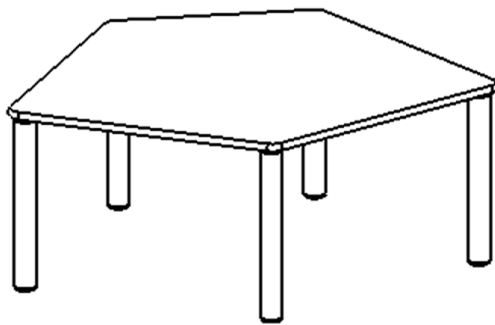

Artikelnummer	TIX6FE1285L2	
Breite / Höhe / Tiefe	1210 mm / 710 mm / 1100 mm	47.6" / 28" / 43.3"
Montageart	Freistehend, Fahrbar	
Einsatzbereich	Kindergarten, Grundschule, Weiterführende Schule, Büro und Objekt, Konferenzraum	
Zertifizierung	2 Jahre Gewährleistung	
Eigenschaften	akustisch wirksam, trocken abwischbar	
Material	Holz, Linoleum, Sperrholz/Multiplex	
Form	Freiform, Fünfeckig	
Produktlinie	Zalotti