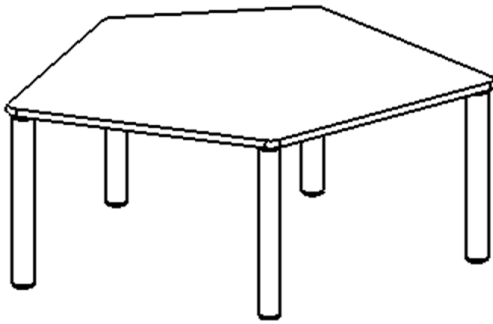

Artikelnummer	TIX6FE1284L2	
Breite / Höhe / Tiefe	1210 mm / 640 mm / 1100 mm	47.6" / 25.2" / 43.3"
Montageart	Freistehend, Fahrbar	
Einsatzbereich	Krippe, Kindergarten, Grundschule	
Zertifizierung	2 Jahre Gewährleistung	
Eigenschaften	akustisch wirksam, trocken abwischbar	
Material	Holz, Linoleum, Sperrholz/Multiplex	
Form	Freiform, Fünfeckig	
Produktlinie	Zalotti