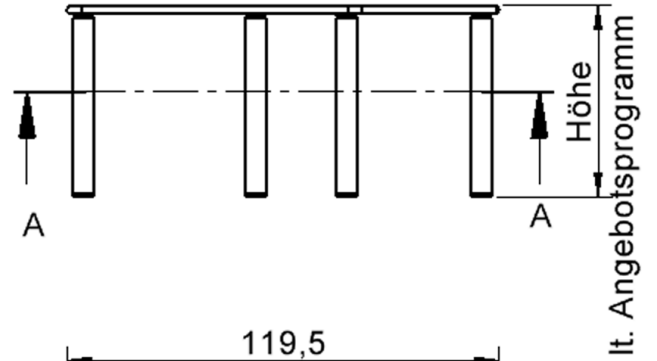

Artikelnummer	TIX6FE1284L2	
Breite / Höhe / Tiefe	1210 mm / 640 mm / 1100 mm	47.6" / 25.2" / 43.3"
Montageart	Freistehend, Fahrbar	
Einsatzbereich	Krippe, Kindergarten, Grundschule	
Zertifizierung	2 Jahre Gewährleistung	
Eigenschaften	akustisch wirksam, trocken abwischbar	
Material	Holz, Linoleum, Sperrholz/Multiplex	
Form	Freiform, Fünfeckig	
Produktlinie	Zalotti