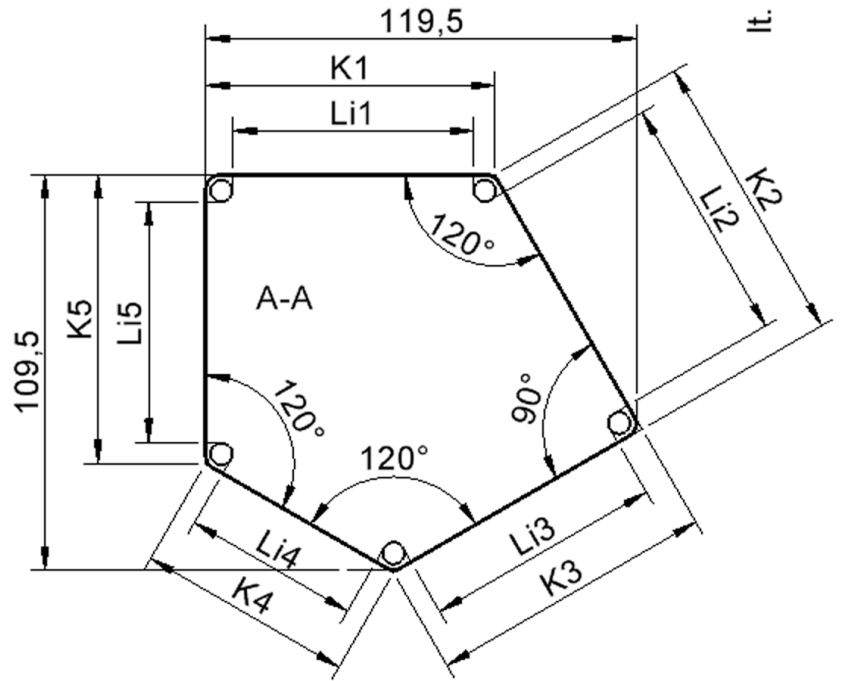

Fünfeckige kleine Tischplatte: 121 x 110 cm, Tischhöhe 64 cm, Tischbeine aus Massivholz Ø 60 mm. Die Holzoberfläche ist mehrfach lackiert. Der Tisch ist mit der Tischfußvariante "fahrbar" ausgestattet. Der Fünfecktisch besitzt für eine hohe Kippsicherheit 5 Beine. Für Stellkombinationen stehen folgende Kantenlängen zur Verfügung (Nennungen ab rechtem Winkel im Uhrzeigersinn): 79, 60, 80, 80, 81 cm.

### EIGENSCHAFTEN

- ZALOTTI - der ZA-rgeNLO-se TI-sch
- fünfeckige Tischplatte, klein
- abgerundete Ecken
- Tischoberseite mit Linoleumbelag 2,5 mm dick, Farben wählbar
- unterseitig mit HPL-Beschichtung
- Trägerplatte aus stabilem Multiplex Echtholz, mehrfach verleimt, 18 mm
- ballig gerundete Tischkanten, feuchtigkeitsabweisend
- runde Tischbeine Ø 60 mm, Anzahl 5 Stück (grundrissbedingt)
- Tischausführung in 8 Höhen lieferbar
- Tischbeine aus Buche-Massivholz
- Tisch fahrbar - 2 Beine besitzen Rollen
- Anstelllängen (im UZS): 79, 60, 80, 80, 81 cm
- hohe Kippsicherheit durch 5 Beine

### Tischbein-Lichten und Grundmaße (Angaben in [cm])

Bezeichnung (Maße [cm])	1	2	3	4	5
Konturlänge K	80	81	79,5	60	80
Fußlichte Li	66,5	68	66	48,5	66,5

lt. Angebotsprogramm

Möbelwerk Niesky GmbH  
 Neuhofer Straße 4-6  
 02906 Niesky  
 Deutschland