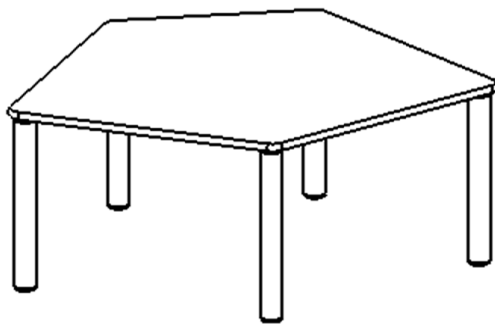

Die Ecken der Tischplatte sind großzügig abgerundet, die umlaufende Tischkante ist ballig gefräst und wasserabweisend beschichtet. Die sehr stabile Schraubkonstruktion der Tischbeine unmittelbar unter der Tischplatte bietet maximale Beinfreiheit und ist somit auch für Rollstuhlfahrer geeignet.

Fünfeckige kleine Tischplatte: 121 x 110 cm, Tischhöhe 64 cm, Tischbeine aus Massivholz Ø 60 mm. Die Holzoberfläche ist mehrfach lackiert. Der Tisch ist mit der Tischfußvariante "fahrbar" ausgestattet. Der Fünfecktisch besitzt für eine hohe Kippsicherheit 5 Beine. Für Stellkombinationen stehen folgende Kantenlängen zur Verfügung (Nennungen ab rechtem Winkel im Uhrzeigersinn): 79, 60, 80, 80, 81 cm.

Zubehör

EIGENSCHAFTEN

- ZALOTTI - der ZA-rgenLO-se TI-sch
- fünfeckige Tischplatte, klein
- abgerundete Ecken
- Tischoberseite mit Linoleumbelag 2,5 mm dick, Farben wählbar
- unterseitig mit HPL-Beschichtung
- Trägerplatte aus stabilem Multiplex Echtholz, mehrfach verleimt, 18 mm
- ballig gerundete Tischkanten, feuchtigkeitsabweisend
- runde Tischbeine Ø 60 mm, Anzahl 5 Stück (grundrissbedingt)
- Tischausführung in 8 Höhen lieferbar
- Tischbeine aus Buche-Massivholz
- Tisch fahrbar - 2 Beine besitzen Rollen
- Anstelllängen (im UZS): 79, 60, 80, 80, 81 cm
- hohe Kippsicherheit durch 5 Beine

Freistehend

Fahrbar

Artikelnummer	TIX6FE1284L2	
Breite / Höhe / Tiefe	1210 mm / 640 mm / 1100 mm	47.6" / 25.2" / 43.3"
Montageart	Freistehend, Fahrbar	
Einsatzbereich	Krippe, Kindergarten, Grundschule	
Zertifizierung	2 Jahre Gewährleistung	
Eigenschaften	akustisch wirksam, trocken abwischbar	
Material	Holz, Linoleum, Sperrholz/Multiplex	
Form	Freiform, Fünfeckig	
Produktlinie	Zalotti	