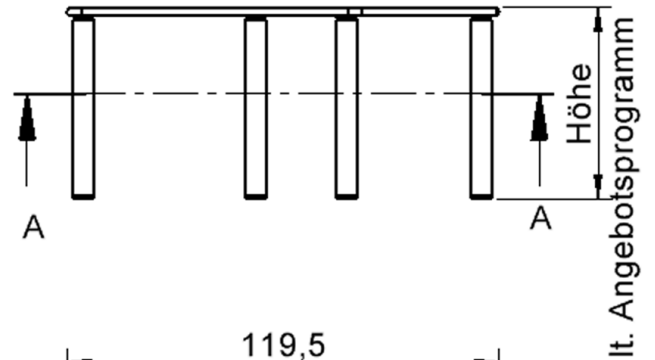

Artikelnummer	TIX6FE1284L2	
Breite / Höhe / Tiefe	1210 mm / 640 mm / 1100 mm	47.6" / 25.2" / 43.3"
Montageart	Freistehend, Fahrbar	
Einsatzbereich	Krippe, Kindergarten, Grundschule	
Zertifizierung	2 Jahre Gewährleistung	
Eigenschaften	akustisch wirksam, trocken abwischbar	
Material	Holz, Linoleum, Sperrholz/Multiplex	
Form	Freiform, Fünfeckig	
Produktlinie	Zalotti