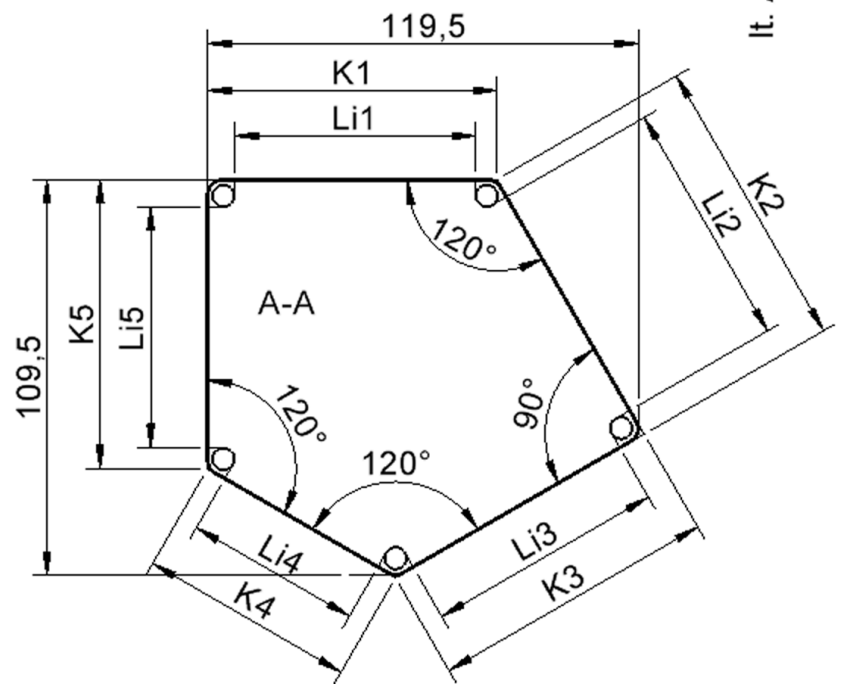

Fünfeckige kleine Tischplatte: 121 x 110 cm, Tischhöhe 64 cm, Tischbeine aus Massivholz Ø 60 mm. Die Holzoberfläche ist mehrfach lackiert. Der Tisch ist mit der Tischfußvariante "fahrbar" ausgestattet. Der Fünfecktisch besitzt für eine hohe Kippsicherheit 5 Beine. Für Stellkombinationen stehen folgende Kantenlängen zur Verfügung (Nennungen ab rechtem Winkel im Uhrzeigersinn): 79, 60, 80, 80, 81 cm.

Zubehör

EIGENSCHAFTEN

- ZALOTTI - der ZA-rgenLO-se TI-sch
- fünfeckige Tischplatte, klein
- abgerundete Ecken
- Tischoberseite mit Linoleumbelag 2,5 mm dick, Farben wählbar
- unterseitig mit HPL-Beschichtung
- Trägerplatte aus stabilem Multiplex Echtholz, mehrfach verleimt, 18 mm
- ballig gerundete Tischkanten, feuchtigkeitsabweisend
- runde Tischbeine Ø 60 mm, Anzahl 5 Stück (grundrissbedingt)
- Tischausführung in 8 Höhen lieferbar
- Tischbeine aus Buche-Massivholz
- Tisch fahrbar - 2 Beine besitzen Rollen
- Anstelllängen (im UZS): 79, 60, 80, 80, 81 cm
- hohe Kippsicherheit durch 5 Beine

Freistehend

Fahrbar

Artikelnummer	TIX6FE1284L2	
Breite / Höhe / Tiefe	1210 mm / 640 mm / 1100 mm	47.6" / 25.2" / 43.3"
Montageart	Freistehend, Fahrbar	
Einsatzbereich	Krippe, Kindergarten, Grundschule	
Zertifizierung	2 Jahre Gewährleistung	
Eigenschaften	akustisch wirksam, trocken abwischbar	
Material	Holz, Linoleum, Sperrholz/Multiplex	
Form	Freiform, Fünfeckig	
Produktlinie	Zalotti	

Tischbein-Lichten und Grundmaße (Angaben in [cm])

Bezeichnung (Maße [cm])	1	2	3	4	5
Konturlänge K	80	81	79,5	60	80
Fußlichte Li	66,5	68	66	48,5	66,5

Möbelwerk Niesky GmbH
Neuhofer Straße 4-6
02906 Niesky
Deutschland