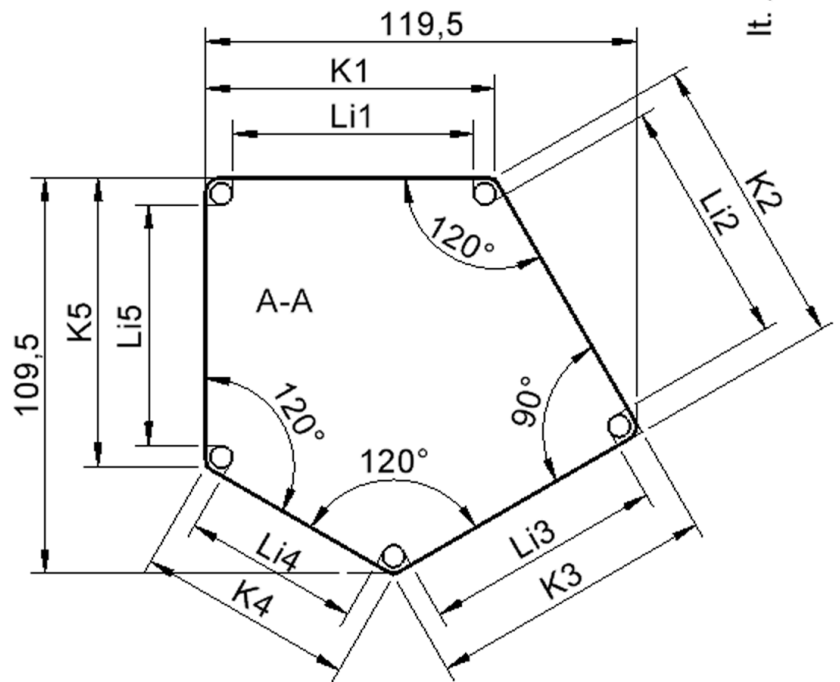

Fünfeckige kleine Tischplatte: 121 x 110 cm, Tischhöhe 64 cm, Tischbeine aus Massivholz Ø 60 mm. Die Holzoberfläche ist mehrfach lackiert. Der Tisch ist mit der Tischfußvariante "fahrbar" ausgestattet. Der Fünfecktisch besitzt für eine hohe Kippsicherheit 5 Beine. Für Stellkombinationen stehen folgende Kantenlängen zur Verfügung (Nennungen ab rechtem Winkel im Uhrzeigersinn): 79, 60, 80, 80, 81 cm.

Zubehör

EIGENSCHAFTEN

- ZALOTTI - der ZA-rgenLO-se TI-sch
- fünfeckige Tischplatte, klein
- abgerundete Ecken
- Tischoberseite mit Linoleumbelag 2,5 mm dick, Farben wählbar
- unterseitig mit HPL-Beschichtung
- Trägerplatte aus stabilem Multiplex Echtholz, mehrfach verleimt, 18 mm
- ballig gerundete Tischkanten, feuchtigkeitsabweisend
- runde Tischbeine Ø 60 mm, Anzahl 5 Stück (grundrissbedingt)
- Tischausführung in 8 Höhen lieferbar
- Tischbeine aus Buche-Massivholz
- Tisch fahrbar - 2 Beine besitzen Rollen
- Anstelllängen (im UZS): 79, 60, 80, 80, 81 cm
- hohe Kippsicherheit durch 5 Beine

Freistehend

Fahrbar

Artikelnummer	TIX6FE1284L2	
Breite / Höhe / Tiefe	1210 mm / 640 mm / 1100 mm	47.6" / 25.2" / 43.3"
Montageart	Freistehend, Fahrbar	
Einsatzbereich	Krippe, Kindergarten, Grundschule	
Zertifizierung	2 Jahre Gewährleistung	
Eigenschaften	akustisch wirksam, trocken abwischbar	
Material	Holz, Linoleum, Sperrholz/Multiplex	
Form	Freiform, Fünfeckig	
Produktlinie	Zalotti	

Tischbein-Lichten und Grundmaße (Angaben in [cm])

Bezeichnung (Maße [cm])	1	2	3	4	5
Konturlänge K	80	81	79,5	60	80
Fußlichte Li	66,5	68	66	48,5	66,5

lt. Angebotsprogramm

Möbelwerk Niesky GmbH
 Neuhofer Straße 4-6
 02906 Niesky
 Deutschland