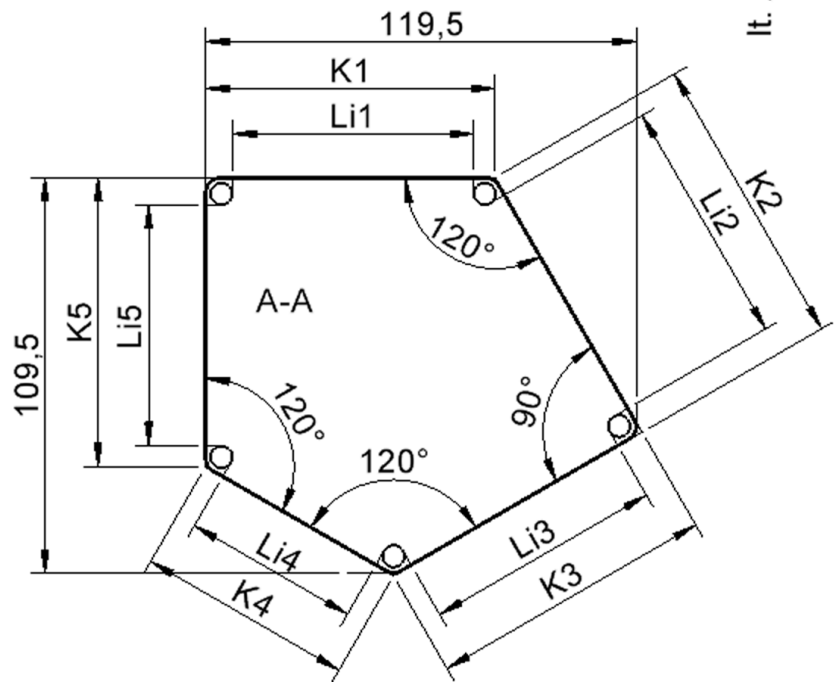

Fünfeckige kleine Tischplatte: 121 x 110 cm, Tischhöhe 59 cm, Tischbeine aus Massivholz Ø 60 mm. Die Holzoberfläche ist mehrfach lackiert. Der Tisch ist mit der Tischfußvariante "fahrbar" ausgestattet. Der Fünfecktisch besitzt für eine hohe Kippsicherheit 5 Beine. Für Stellkombinationen stehen folgende Kantenlängen zur Verfügung (Nennungen ab rechtem Winkel im Uhrzeigersinn): 79, 60, 80, 80, 81 cm.

Zubehör

EIGENSCHAFTEN

- ZALOTTI - der ZA-rgeNLO-se TI-sch
- fünfeckige Tischplatte, klein
- abgerundete Ecken
- Tischoberseite mit Linoleumbelag 2,5 mm dick, Farben wählbar
- unterseitig mit HPL-Beschichtung
- Trägerplatte aus stabilem Multiplex Echtholz, mehrfach verleimt, 18 mm
- ballig gerundete Tischkanten, feuchtigkeitsabweisend
- runde Tischbeine Ø 60 mm, Anzahl 5 Stück (grundrissbedingt)
- Tischausführung in 8 Höhen lieferbar
- Tischbeine aus Buche-Massivholz
- Tisch fahrbar - 2 Beine besitzen Rollen
- Anstelllängen (im UZS): 79, 60, 80, 80, 81 cm
- hohe Kippsicherheit durch 5 Beine

Freistehend

Fahrbar

Artikelnummer	TIX6FE1283L2	
Breite / Höhe / Tiefe	1210 mm / 590 mm / 1100 mm	47.6" / 23.2" / 43.3"
Montageart	Freistehend, Fahrbar	
Einsatzbereich	Krippe, Kindergarten, Grundschule	
Zertifizierung	2 Jahre Gewährleistung	
Eigenschaften	akustisch wirksam, trocken abwischbar	
Material	Holz, Linoleum, Sperrholz/Multiplex	
Form	Freiform, Fünfeckig	
Produktlinie	Zalotti	

Tischbein-Lichten und Grundmaße (Angaben in [cm])

Bezeichnung (Maße [cm])	1	2	3	4	5
Konturlänge K	80	81	79,5	60	80
Fußlichte Li	66,5	68	66	48,5	66,5

lt. Angebotsprogramm

Möbelwerk Niesky GmbH
Neuhofer Straße 4-6
02906 Niesky
Deutschland