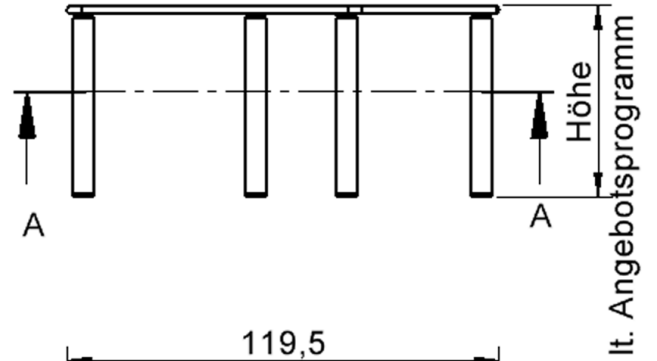

Artikelnummer	TIX6FE1283L2	
Breite / Höhe / Tiefe	1210 mm / 590 mm / 1100 mm	47.6" / 23.2" / 43.3"
Montageart	Freistehend, Fahrbar	
Einsatzbereich	Krippe, Kindergarten, Grundschule	
Zertifizierung	2 Jahre Gewährleistung	
Eigenschaften	akustisch wirksam, trocken abwischbar	
Material	Holz, Linoleum, Sperrholz/Multiplex	
Form	Freiform, Fünfeckig	
Produktlinie	Zalotti