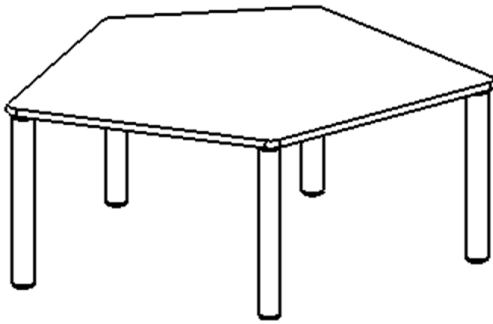

Die Ecken der Tischplatte sind großzügig abgerundet, die umlaufende Tischkante ist ballig gefräst und wasserabweisend beschichtet. Die sehr stabile Schraubkonstruktion der Tischbeine unmittelbar unter der Tischplatte bietet maximale Beinfreiheit und ist somit auch für Rollstuhlfahrer geeignet.

Fünfeckige kleine Tischplatte: 121 x 110 cm, Tischhöhe 59 cm, Tischbeine aus Massivholz Ø 60 mm. Die Holzoberfläche ist mehrfach lackiert. Der Tisch ist mit der Tischfußvariante "fahrbar" ausgestattet. Der Fünfecktisch besitzt für eine hohe Kippsicherheit 5 Beine. Für Stellkombinationen stehen folgende Kantenlängen zur Verfügung (Nennungen ab rechtem Winkel im Uhrzeigersinn): 79, 60, 80, 80, 81 cm.

Zubehör

EIGENSCHAFTEN

- ZALOTTI - der ZA-rgeNLO-se TI-sch
- fünfeckige Tischplatte, klein
- abgerundete Ecken
- Tischoberseite mit Linoleumbelag 2,5 mm dick, Farben wählbar
- unterseitig mit HPL-Beschichtung
- Trägerplatte aus stabilem Multiplex Echtholz, mehrfach verleimt, 18 mm
- ballig gerundete Tischkanten, feuchtigkeitsabweisend
- runde Tischbeine Ø 60 mm, Anzahl 5 Stück (grundrissbedingt)
- Tischausführung in 8 Höhen lieferbar
- Tischbeine aus Buche-Massivholz
- Tisch fahrbar - 2 Beine besitzen Rollen
- Anstelllängen (im UZS): 79, 60, 80, 80, 81 cm
- hohe Kippsicherheit durch 5 Beine

Freistehend

Fahrbar

Artikelnummer	TIX6FE1283L2	
Breite / Höhe / Tiefe	1210 mm / 590 mm / 1100 mm	47.6" / 23.2" / 43.3"
Montageart	Freistehend, Fahrbar	
Einsatzbereich	Krippe, Kindergarten, Grundschule	
Zertifizierung	2 Jahre Gewährleistung	
Eigenschaften	akustisch wirksam, trocken abwischbar	
Material	Holz, Linoleum, Sperrholz/Multiplex	
Form	Freiform, Fünfeckig	
Produktlinie	Zalotti	