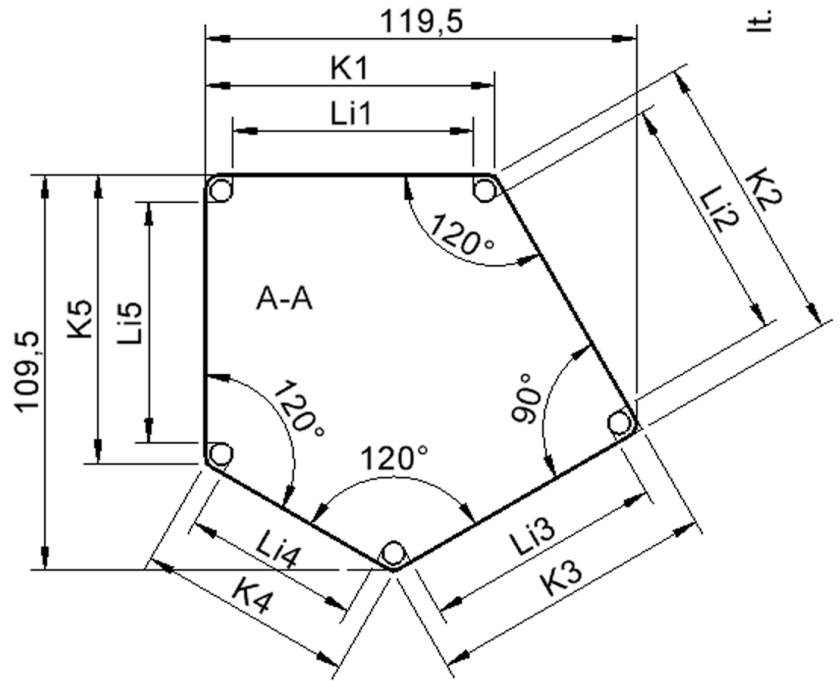

Fünfeckige kleine Tischplatte: 121 x 110 cm, Tischhöhe 59 cm, Tischbeine aus Massivholz Ø 60 mm. Die Holzoberfläche ist mehrfach lackiert. Der Tisch ist mit der Tischfußvariante "fahrbar" ausgestattet. Der Fünfecktisch besitzt für eine hohe Kippsicherheit 5 Beine. Für Stellkombinationen stehen folgende Kantenlängen zur Verfügung (Nennungen ab rechtem Winkel im Uhrzeigersinn): 79, 60, 80, 80, 81 cm.

### EIGENSCHAFTEN

- ZALOTTI - der ZA-rgeNLO-se TI-sch
- fünfeckige Tischplatte, klein
- abgerundete Ecken
- Tischoberseite mit Linoleumbelag 2,5 mm dick, Farben wählbar
- unterseitig mit HPL-Beschichtung
- Trägerplatte aus stabilem Multiplex Echtholz, mehrfach verleimt, 18 mm
- ballig gerundete Tischkanten, feuchtigkeitsabweisend
- runde Tischbeine Ø 60 mm, Anzahl 5 Stück (grundrissbedingt)
- Tischausführung in 8 Höhen lieferbar
- Tischbeine aus Buche-Massivholz
- Tisch fahrbar - 2 Beine besitzen Rollen
- Anstelllängen (im UZS): 79, 60, 80, 80, 81 cm
- hohe Kippsicherheit durch 5 Beine

## Tischbein-Lichten und Grundmaße (Angaben in [cm])

Bezeichnung (Maße [cm])	1	2	3	4	5
Konturlänge K	80	81	79,5	60	80
Fußlichte Li	66,5	68	66	48,5	66,5

lt. Angebotsprogramm

Möbelwerk Niesky GmbH  
Neuhofer Straße 4-6  
02906 Niesky  
Deutschland