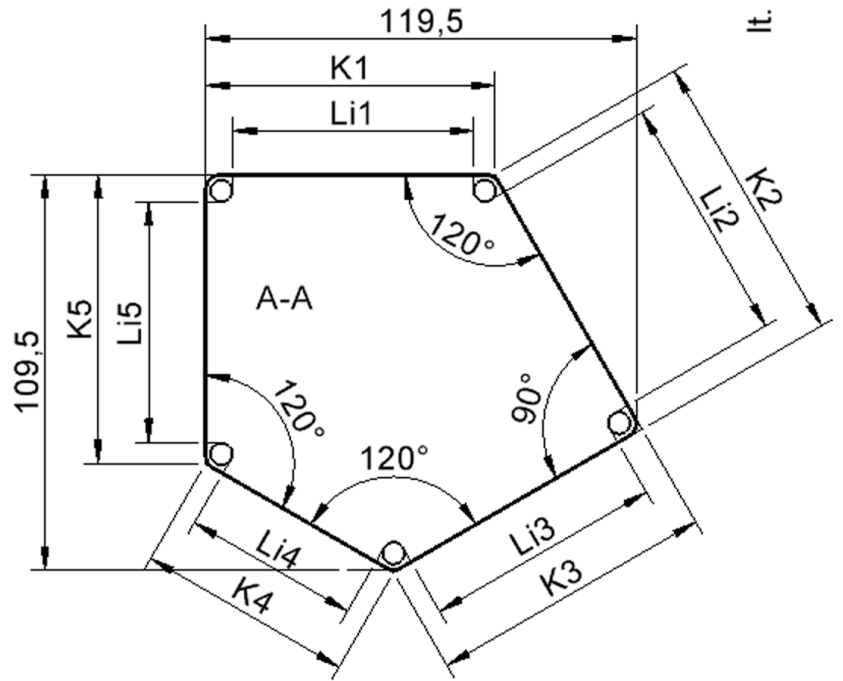

Fünfeckige kleine Tischplatte: 121 x 110 cm, Tischhöhe 53 cm, Tischbeine aus Massivholz Ø 60 mm. Die Holzoberfläche ist mehrfach lackiert. Der Tisch ist mit der Tischfußvariante "fahrbar" ausgestattet. Der Fünfecktisch besitzt für eine hohe Kippsicherheit 5 Beine. Für Stellkombinationen stehen folgende Kantenlängen zur Verfügung (Nennungen ab rechtem Winkel im Uhrzeigersinn): 79, 60, 80, 80, 81 cm.

Zubehör

EIGENSCHAFTEN

- ZALOTTI - der ZA-rgenLO-se TI-sch
- fünfeckige Tischplatte, klein
- abgerundete Ecken
- Tischoberseite mit Linoleumbelag 2,5 mm dick, Farben wählbar
- unterseitig mit HPL-Beschichtung
- Trägerplatte aus stabilem Multiplex Echtholz, mehrfach verleimt, 18 mm
- ballig gerundete Tischkanten, feuchtigkeitsabweisend
- runde Tischbeine Ø 60 mm, Anzahl 5 Stück (grundrissbedingt)
- Tischausführung in 8 Höhen lieferbar
- Tischbeine aus Buche-Massivholz
- Tisch fahrbar - 2 Beine besitzen Rollen
- Anstelllängen (im UZS): 79, 60, 80, 80, 81 cm
- hohe Kippsicherheit durch 5 Beine

Freistehend

Fahrbar

Artikelnummer	TIX6FE1282L2	
Breite / Höhe / Tiefe	1210 mm / 530 mm / 1100 mm	47.6" / 20.9" / 43.3"
Montageart	Freistehend, Fahrbar	
Einsatzbereich	Krippe, Kindergarten, Grundschule	
Zertifizierung	2 Jahre Gewährleistung	
Eigenschaften	akustisch wirksam, trocken abwischbar	
Material	Holz, Linoleum, Sperrholz/Multiplex	
Form	Freiform, Fünfeckig	
Produktlinie	Zalotti	

Tischbein-Lichten und Grundmaße (Angaben in [cm])

Bezeichnung (Maße [cm])	1	2	3	4	5
Konturlänge K	80	81	79,5	60	80
Fußlichte Li	66,5	68	66	48,5	66,5

lt. Angebotsprogramm

Möbelwerk Niesky GmbH
Neuhofer Straße 4-6
02906 Niesky
Deutschland