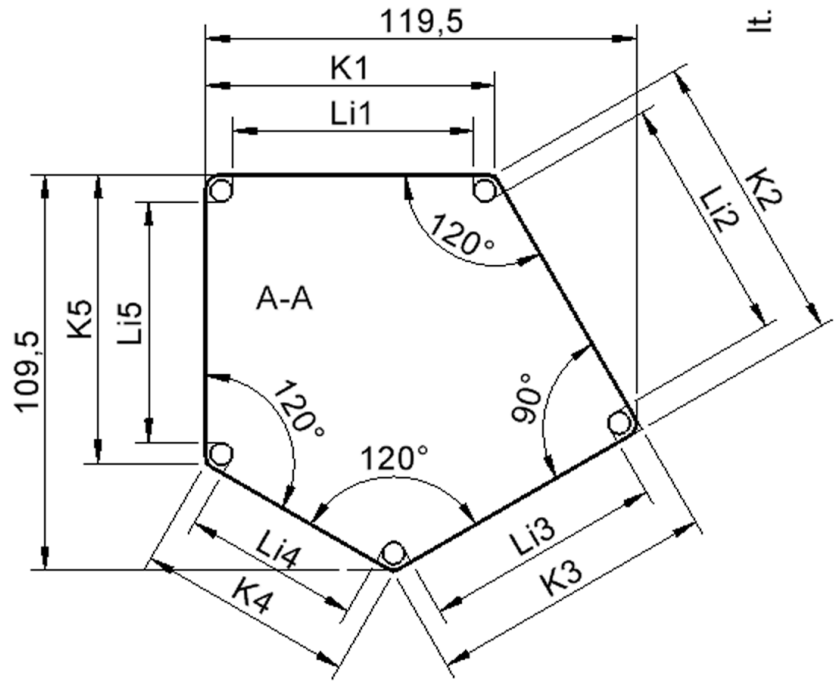

Fünfeckige kleine Tischplatte: 121 x 110 cm, Tischhöhe 53 cm, Tischbeine aus Massivholz Ø 60 mm. Die Holzoberfläche ist mehrfach lackiert. Der Tisch ist mit der Tischfußvariante "fahrbar" ausgestattet. Der Fünfecktisch besitzt für eine hohe Kippsicherheit 5 Beine. Für Stellkombinationen stehen folgende Kantenlängen zur Verfügung (Nennungen ab rechtem Winkel im Uhrzeigersinn): 79, 60, 80, 80, 81 cm.

Zubehör

EIGENSCHAFTEN

- ZALOTTI - der ZA-rgeNLO-se TI-sch
- fünfeckige Tischplatte, klein
- abgerundete Ecken
- Tischoberseite mit Linoleumbelag 2,5 mm dick, Farben wählbar
- unterseitig mit HPL-Beschichtung
- Trägerplatte aus stabilem Multiplex Echtholz, mehrfach verleimt, 18 mm
- ballig gerundete Tischkanten, feuchtigkeitsabweisend
- runde Tischbeine Ø 60 mm, Anzahl 5 Stück (grundrissbedingt)
- Tischausführung in 8 Höhen lieferbar
- Tischbeine aus Buche-Massivholz
- Tisch fahrbar - 2 Beine besitzen Rollen
- Anstelllängen (im UZS): 79, 60, 80, 80, 81 cm
- hohe Kippsicherheit durch 5 Beine

Freistehend

Fahrbar

Artikelnummer	TIX6FE1282L2	
Breite / Höhe / Tiefe	1210 mm / 530 mm / 1100 mm	47.6" / 20.9" / 43.3"
Montageart	Freistehend, Fahrbar	
Einsatzbereich	Krippe, Kindergarten, Grundschule	
Zertifizierung	2 Jahre Gewährleistung	
Eigenschaften	akustisch wirksam, trocken abwischbar	
Material	Holz, Linoleum, Sperrholz/Multiplex	
Form	Freiform, Fünfeckig	
Produktlinie	Zalotti	

Tischbein-Lichten und Grundmaße (Angaben in [cm])

Bezeichnung (Maße [cm])	1	2	3	4	5
Konturlänge K	80	81	79,5	60	80
Fußlichte Li	66,5	68	66	48,5	66,5

Möbelwerk Niesky GmbH
Neuhofer Straße 4-6
02906 Niesky
Deutschland