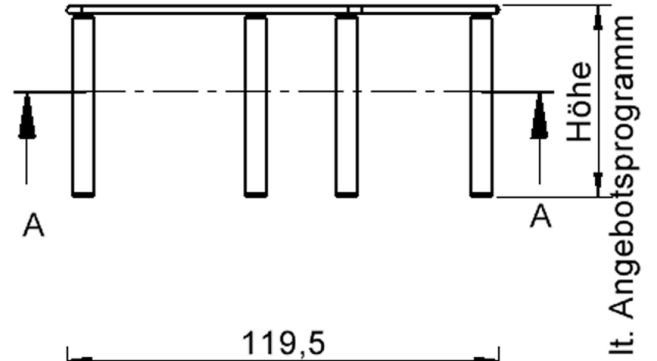

Artikelnummer	TIX6FE1282L2	
Breite / Höhe / Tiefe	1210 mm / 530 mm / 1100 mm	47.6" / 20.9" / 43.3"
Montageart	Freistehend, Fahrbar	
Einsatzbereich	Krippe, Kindergarten, Grundschule	
Zertifizierung	2 Jahre Gewährleistung	
Eigenschaften	akustisch wirksam, trocken abwischbar	
Material	Holz, Linoleum, Sperrholz/Multiplex	
Form	Freiform, Fünfeckig	
Produktlinie	Zalotti