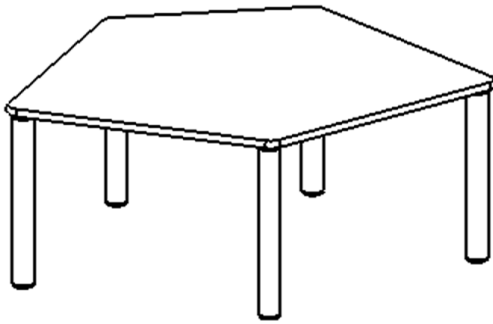

Die Ecken der Tischplatte sind großzügig abgerundet, die umlaufende Tischkante ist ballig gefräst und wasserabweisend beschichtet. Die sehr stabile Schraubkonstruktion der Tischbeine unmittelbar unter der Tischplatte bietet maximale Beinfreiheit und ist somit auch für Rollstuhlfahrer geeignet.

Fünfeckige kleine Tischplatte: 121 x 110 cm, Tischhöhe 53 cm, Tischbeine aus Massivholz Ø 60 mm. Die Holzoberfläche ist mehrfach lackiert. Der Tisch ist mit der Tischfußvariante "fahrbar" ausgestattet. Der Fünfecktisch besitzt für eine hohe Kippsicherheit 5 Beine. Für Stellkombinationen stehen folgende Kantenlängen zur Verfügung (Nennungen ab rechtem Winkel im Uhrzeigersinn): 79, 60, 80, 80, 81 cm.

Zubehör

EIGENSCHAFTEN

- ZALOTTI - der ZA-rgeNLO-se TI-sch
- fünfeckige Tischplatte, klein
- abgerundete Ecken
- Tischoberseite mit Linoleumbelag 2,5 mm dick, Farben wählbar
- unterseitig mit HPL-Beschichtung
- Trägerplatte aus stabilem Multiplex Echtholz, mehrfach verleimt, 18 mm
- ballig gerundete Tischkanten, feuchtigkeitsabweisend
- runde Tischbeine Ø 60 mm, Anzahl 5 Stück (grundrissbedingt)
- Tischausführung in 8 Höhen lieferbar
- Tischbeine aus Buche-Massivholz
- Tisch fahrbar - 2 Beine besitzen Rollen
- Anstelllängen (im UZS): 79, 60, 80, 80, 81 cm
- hohe Kippsicherheit durch 5 Beine

Freistehend

Fahrbar

Artikelnummer	TIX6FE1282L2	
Breite / Höhe / Tiefe	1210 mm / 530 mm / 1100 mm	47.6" / 20.9" / 43.3"
Montageart	Freistehend, Fahrbar	
Einsatzbereich	Krippe, Kindergarten, Grundschule	
Zertifizierung	2 Jahre Gewährleistung	
Eigenschaften	akustisch wirksam, trocken abwischbar	
Material	Holz, Linoleum, Sperrholz/Multiplex	
Form	Freiform, Fünfeckig	
Produktlinie	Zalotti	