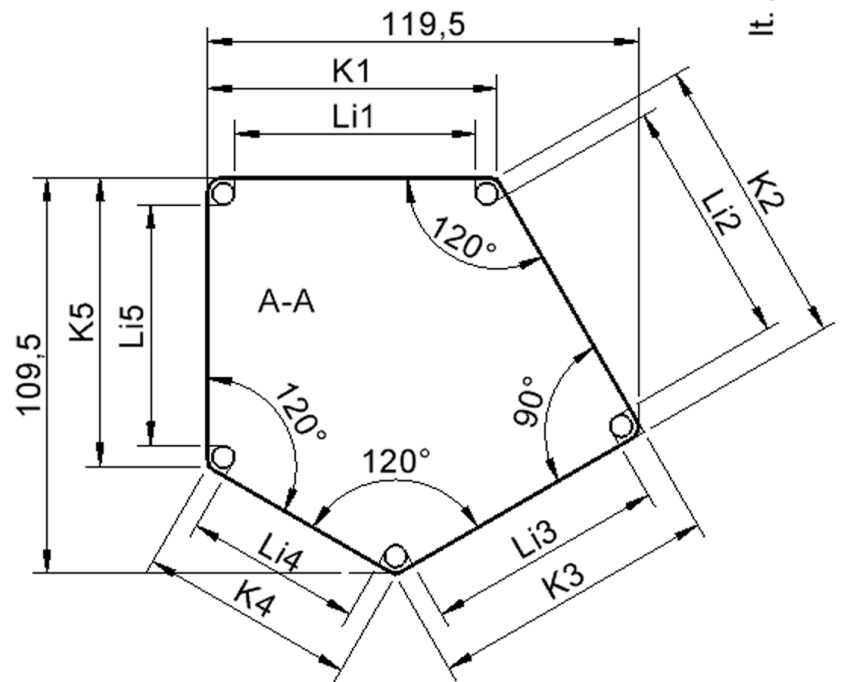

Fünfeckige kleine Tischplatte: 121 x 110 cm, Tischhöhe 46 cm, Tischbeine aus Massivholz Ø 60 mm. Die Holzoberfläche ist mehrfach lackiert. Der Tisch ist mit der Tischfußvariante "fahrbar" ausgestattet. Der Fünfecktisch besitzt für eine hohe Kippsicherheit 5 Beine. Für Stellkombinationen stehen folgende Kantenlängen zur Verfügung (Nennungen ab rechtem Winkel im Uhrzeigersinn): 79, 60, 80, 80, 81 cm.

### EIGENSCHAFTEN

- ZALOTTI - der ZA-rgeNLO-se TI-sch
- fünfeckige Tischplatte, klein
- abgerundete Ecken
- Tischoberseite mit Linoleumbelag 2,5 mm dick, Farben wählbar
- unterseitig mit HPL-Beschichtung
- Trägerplatte aus stabilem Multiplex Echtholz, mehrfach verleimt, 18 mm
- ballig gerundete Tischkanten, feuchtigkeitsabweisend
- runde Tischbeine Ø 60 mm, Anzahl 5 Stück (grundrissbedingt)
- Tischausführung in 8 Höhen lieferbar
- Tischbeine aus Buche-Massivholz
- Tisch fahrbar - 2 Beine besitzen Rollen
- Anstelllängen (im UZS): 79, 60, 80, 80, 81 cm
- hohe Kippsicherheit durch 5 Beine

## Tischbein-Lichten und Grundmaße (Angaben in [cm])

Bezeichnung (Maße [cm])	1	2	3	4	5
Konturlänge K	80	81	79,5	60	80
Fußlichte Li	66,5	68	66	48,5	66,5

Möbelwerk Niesky GmbH  
Neuhofer Straße 4-6  
02906 Niesky  
Deutschland