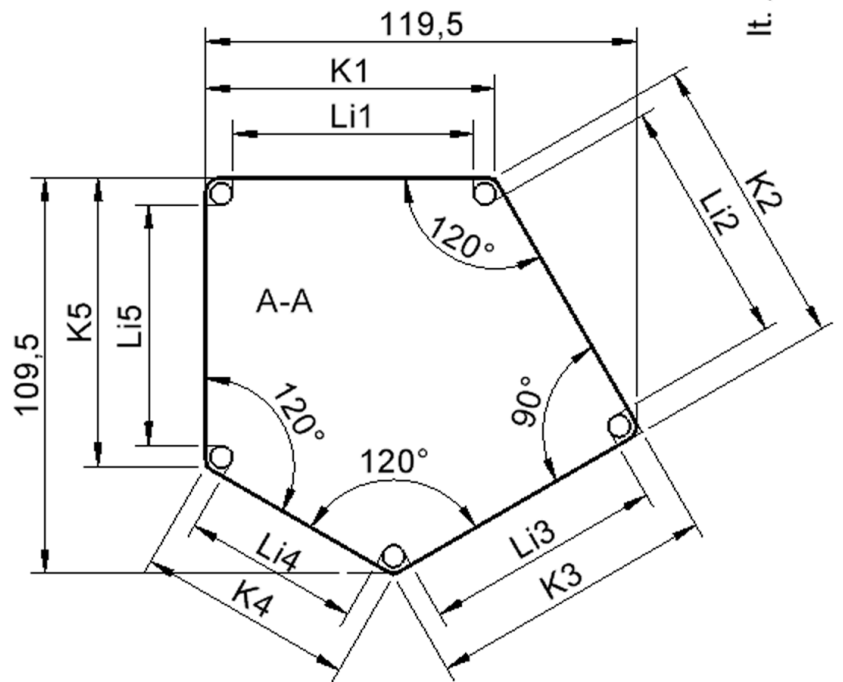

Fünfeckige kleine Tischplatte: 121 x 110 cm, Tischhöhe 46 cm, Tischbeine aus Massivholz Ø 60 mm. Die Holzoberfläche ist mehrfach lackiert. Der Tisch ist mit der Tischfußvariante "fahrbar" ausgestattet. Der Fünfecktisch besitzt für eine hohe Kippsicherheit 5 Beine. Für Stellkombinationen stehen folgende Kantenlängen zur Verfügung (Nennungen ab rechtem Winkel im Uhrzeigersinn): 79, 60, 80, 80, 81 cm.

Zubehör

EIGENSCHAFTEN

- ZALOTTI - der ZA-rgenLO-se TI-sch
- fünfeckige Tischplatte, klein
- abgerundete Ecken
- Tischoberseite mit Linoleumbelag 2,5 mm dick, Farben wählbar
- unterseitig mit HPL-Beschichtung
- Trägerplatte aus stabilem Multiplex Echtholz, mehrfach verleimt, 18 mm
- ballig gerundete Tischkanten, feuchtigkeitsabweisend
- runde Tischbeine Ø 60 mm, Anzahl 5 Stück (grundrissbedingt)
- Tischausführung in 8 Höhen lieferbar
- Tischbeine aus Buche-Massivholz
- Tisch fahrbar - 2 Beine besitzen Rollen
- Anstelllängen (im UZS): 79, 60, 80, 80, 81 cm
- hohe Kippsicherheit durch 5 Beine

Freistehend

Fahrbar

Artikelnummer	TIX6FE1281L2	
Breite / Höhe / Tiefe	1210 mm / 460 mm / 1100 mm	47.6" / 18.1" / 43.3"
Montageart	Freistehend, Fahrbar	
Einsatzbereich	Krippe, Kindergarten, Grundschule	
Zertifizierung	2 Jahre Gewährleistung	
Eigenschaften	akustisch wirksam, trocken abwischbar	
Material	Holz, Linoleum, Sperrholz/Multiplex	
Form	Freiform, Fünfeckig	
Produktlinie	Zalotti	

Tischbein-Lichten und Grundmaße (Angaben in [cm])

Bezeichnung (Maße [cm])	1	2	3	4	5
Konturlänge K	80	81	79,5	60	80
Fußlichte Li	66,5	68	66	48,5	66,5

Möbelwerk Niesky GmbH
Neuhofer Straße 4-6
02906 Niesky
Deutschland