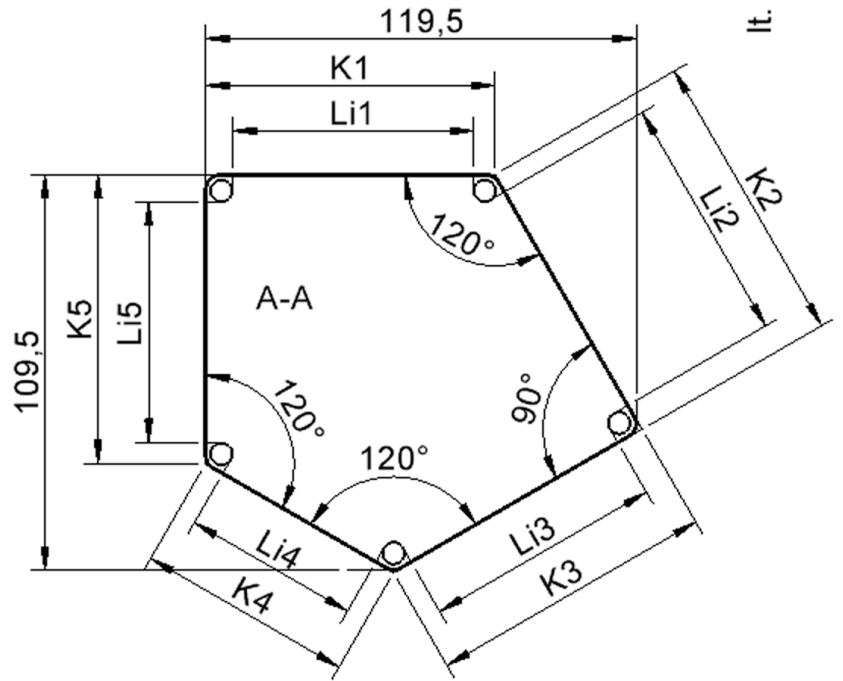

Fünfeckige kleine Tischplatte: 121 x 110 cm, Tischhöhe 41 cm, Tischbeine aus Massivholz Ø 60 mm. Die Holzoberfläche ist mehrfach lackiert. Der Tisch ist mit der Tischfußvariante "fahrbar" ausgestattet. Der Fünfecktisch besitzt für eine hohe Kippsicherheit 5 Beine. Für Stellkombinationen stehen folgende Kantenlängen zur Verfügung (Nennungen ab rechtem Winkel im Uhrzeigersinn): 79, 60, 80, 80, 81 cm.

Zubehör

EIGENSCHAFTEN

- ZALOTTI - der ZA-rgenLO-se TI-sch
- fünfeckige Tischplatte, klein
- abgerundete Ecken
- Tischoberseite mit Linoleumbelag 2,5 mm dick, Farben wählbar
- unterseitig mit HPL-Beschichtung
- Trägerplatte aus stabilem Multiplex Echtholz, mehrfach verleimt, 18 mm
- ballig gerundete Tischkanten, feuchtigkeitsabweisend
- runde Tischbeine Ø 60 mm, Anzahl 5 Stück (grundrissbedingt)
- Tischausführung in 8 Höhen lieferbar
- Tischbeine aus Buche-Massivholz
- Tisch fahrbar - 2 Beine besitzen Rollen
- Anstelllängen (im UZS): 79, 60, 80, 80, 81 cm
- hohe Kippsicherheit durch 5 Beine

Freistehend

Fahrbar

Artikelnummer	TIX6FE1280L2	
Breite / Höhe / Tiefe	1210 mm / 410 mm / 1100 mm	47.6" / 16.1" / 43.3"
Montageart	Freistehend, Fahrbar	
Einsatzbereich	Krippe, Kindergarten	
Zertifizierung	2 Jahre Gewährleistung	
Eigenschaften	akustisch wirksam, trocken abwischbar	
Material	Holz, Linoleum, Sperrholz/Multiplex	
Form	Freiform, Fünfeckig	
Produktlinie	Zalotti	

Tischbein-Lichten und Grundmaße (Angaben in [cm])

Bezeichnung (Maße [cm])	1	2	3	4	5
Konturlänge K	80	81	79,5	60	80
Fußlichte Li	66,5	68	66	48,5	66,5

Möbelwerk Niesky GmbH
Neuhofer Straße 4-6
02906 Niesky
Deutschland