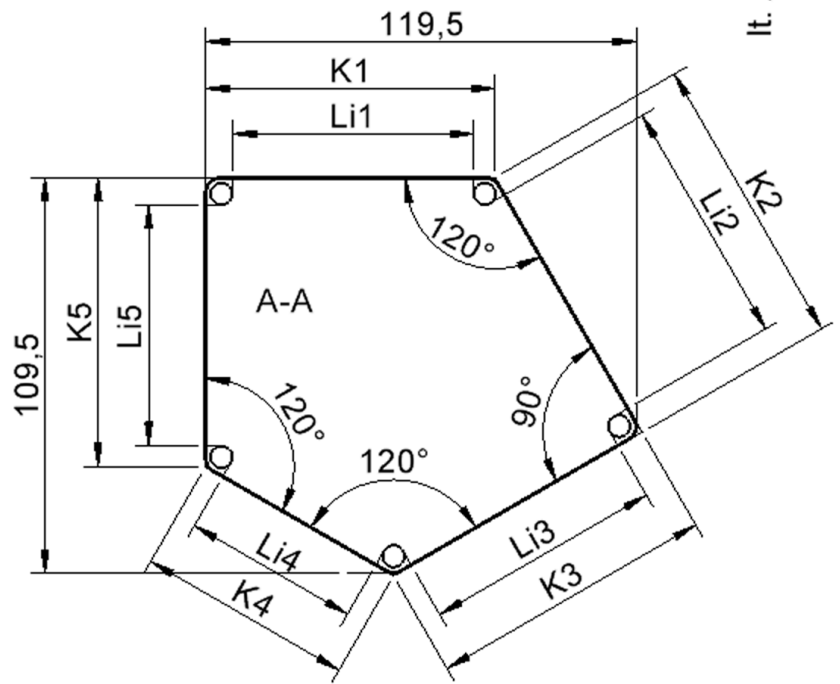

Fünfeckige kleine Tischplatte: 121 x 110 cm, Tischhöhe 41 cm, Tischbeine aus Massivholz Ø 60 mm. Die Holzoberfläche ist mehrfach lackiert. Der Tisch ist mit der Tischfußvariante "fahrbar" ausgestattet. Der Fünfecktisch besitzt für eine hohe Kippsicherheit 5 Beine. Für Stellkombinationen stehen folgende Kantenlängen zur Verfügung (Nennungen ab rechtem Winkel im Uhrzeigersinn): 79, 60, 80, 80, 81 cm.

Zubehör

EIGENSCHAFTEN

- ZALOTTI - der ZA-rgenLO-se TI-sch
- fünfeckige Tischplatte, klein
- abgerundete Ecken
- Tischoberseite mit Linoleumbelag 2,5 mm dick, Farben wählbar
- unterseitig mit HPL-Beschichtung
- Trägerplatte aus stabilem Multiplex Echtholz, mehrfach verleimt, 18 mm
- ballig gerundete Tischkanten, feuchtigkeitsabweisend
- runde Tischbeine Ø 60 mm, Anzahl 5 Stück (grundrissbedingt)
- Tischausführung in 8 Höhen lieferbar
- Tischbeine aus Buche-Massivholz
- Tisch fahrbar - 2 Beine besitzen Rollen
- Anstelllängen (im UZS): 79, 60, 80, 80, 81 cm
- hohe Kippsicherheit durch 5 Beine

Freistehend

Fahrbar

Artikelnummer	TIX6FE1280L2	
Breite / Höhe / Tiefe	1210 mm / 410 mm / 1100 mm	47.6" / 16.1" / 43.3"
Montageart	Freistehend, Fahrbar	
Einsatzbereich	Krippe, Kindergarten	
Zertifizierung	2 Jahre Gewährleistung	
Eigenschaften	akustisch wirksam, trocken abwischbar	
Material	Holz, Linoleum, Sperrholz/Multiplex	
Form	Freiform, Fünfeckig	
Produktlinie	Zalotti	

Tischbein-Lichten und Grundmaße (Angaben in [cm])

Bezeichnung (Maße [cm])	1	2	3	4	5
Konturlänge K	80	81	79,5	60	80
Fußlichte Li	66,5	68	66	48,5	66,5

Möbelwerk Niesky GmbH
Neuhofer Straße 4-6
02906 Niesky
Deutschland